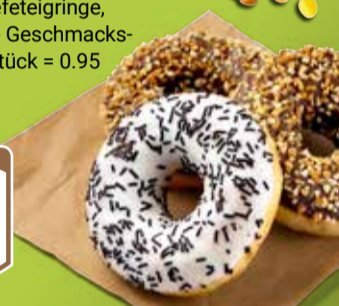

GLOBUS

Meisterbäckerei

Ich weiß, was in
unserem Teig steckt.
Weil ich ihn selbst
geknetet habe.

Herr Ketzler,
Teamleiter der Meisterbäckerei

GLOBUS Landbrot
60/40 Roggenmischbrot,
kräftig ausgebacken mit
20 Stunden gereiftem
Natursauerteig und
Sonnenblumenkernen

1.000 g
360

Snackinsel

Für den kleinen Hunger
beim Großeinkauf: leckere
Backwaren, Snacks
und mehr.

1 Stück GLOBUS Bauernkuchen
+ 1 Kaffee nach Wahl

Kombiangebot

295

GLOBUS Saatenbrötchen
Weizenbrötchen mit Lein-
saat, Roggenvollkorn-
schrot und Hafer-
flocken

pro Stück
080

GLOBUS Pariser Kranz
Aus Rührteig, mit Pudding-
creme, außen mit Mandeln
bestreut, ein ganzer
Kranz, 1 kg = 8.53

850 g
725

GLOBUS Sandkuchen
Verschiedene Sorten,
je ganzer Kuchen,
1 kg: 8.75-9.21

je 380-400 g
350

GLOBUS Muffins
Gemischt, Rührkuchen mit
Schokolade, Heidel-
beeren und Käse-
kuchenmasse,
Stück = 1.40

4 Stück
560

GLOBUS Roggenbaguette
Mit Pfefferkruste,
1 kg = 8.75

240 g
210

GLOBUS Amerikaner
Mit Motiv-Dekor,
Stück = 1.68

2 Stück
335

GLOBUS Donuts
Gemischt, Hefeteigringe,
verschiedene Geschmacks-
richtungen, Stück = 0.95

je 4 Stück
380

GLOBUS Vollkornbrötchen
Aus 70 % Weizen- und
30 % Roggenvollkornmehl,
Stück = 0.48

4 Stück
190

4 kaufen -
nur 3 bezahlen

GLOBUS Berliner
Mit Haselnuss-Cremefüllung
und kakaohaltiger Fett-
glasur, Stück = 1.27

2 Stück
255

GLOBUS Berliner
Mit Pistazien-Cremefüllung,
Stück = 1.35

2 Stück
270

GLOBUS

Restaurant

Lecker darf kein
Luxus sein! Darum
bieten wir Ihnen
beste Qualität zu
fairen Preisen.

An unserem Treff:
Currygeflügelfrikadelle
mit Pommes frites

750

Erbensuppe
mit Wiener

650

Wochengerichte

An unserer Sushitheke

So entsteht
unser Sushi

GLOBUS
Inside Out Hähnchen
mit Sushi, Reis, Hähnchen,
Avocado, Röstzwiebeln
und Mayonnaise,
1 kg = 24.97

320 g
799