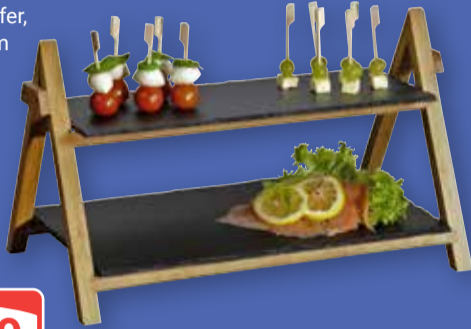

17⁹⁹
69⁹⁵*

ECHTWERK®

Gläser-Set
Whiskygläser, 330 ml, 4er-Set: **4.99** (8.95*), Longdrinkgläser, 360 ml oder Sektgläser, 170 ml: je 6er-Set: **7.99** (21.95*)

ab **4⁹⁹**
8⁹⁵*

ECHTWERK®

Etagere
Bambus/Schiefer, 41 x 24 x 27 cm