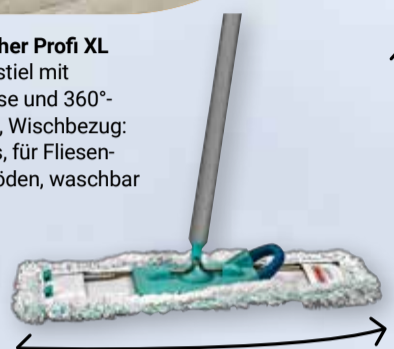

Bodenwischer Profi XL

Aluminiumstiel mit Aufhängeöse und 360°-Drehgelenk, Wischbezug: Cotton Plus, für Fliesen- und Steinböden, waschbar bei 60 °C

Höhe: 140 cm

Wischbreite: 42 cm

LEIFHEIT

29⁹⁹
~~47^{99*}~~