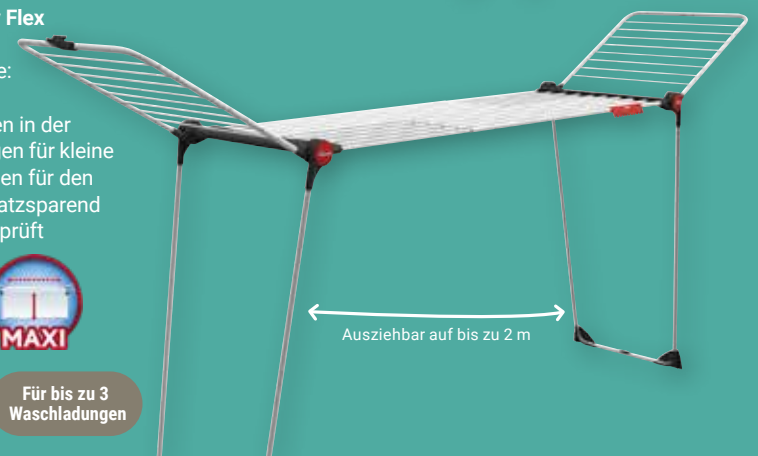

Wäscheständer Infinity Flex
Aluminium/Stahl, ausziehbar, Leinenlänge: 21-30 m, extra dicke XXL-Leinen gegen Falten in der Wäsche, inkl. Halterungen für kleine Wäschestücke und Rollen für den einfachen Transport, platzsparend verstaubar, TÜV-/GS-geprüft

49⁹⁹
~~78^{99*}~~

Für bis zu 3 Waschladungen

Ausziehbar auf bis zu 2 m

Frühstücksglück

Kaffeeautomat CME-125050
900 W, für bis zu 8 Tassen Kaffee, Dauerfilter, inkl. zwei Thermoskannen

34⁹⁹
~~69^{99*}~~