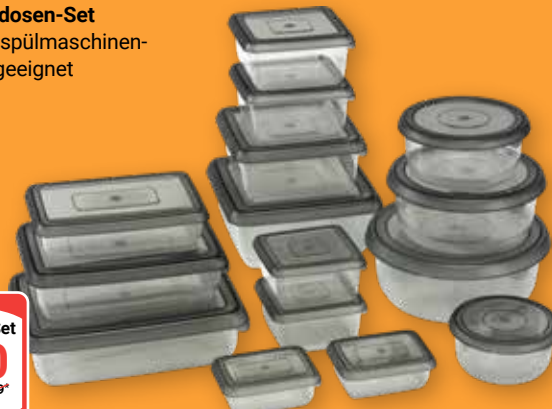

Duo Pack
Verschiedene Motive,
ab 4 Jahren

5€

playmobil

je Artikel
5⁰⁰
5⁹⁹*

Frischhaltedosen-Set
Kunststoff, spülmaschinen-
und gefriergeeignet

7€

15-teiliges Set
7⁰⁰
15⁹⁹*

Dekokissen oder Nackenhörnchen
Verschiedene Ausführungen