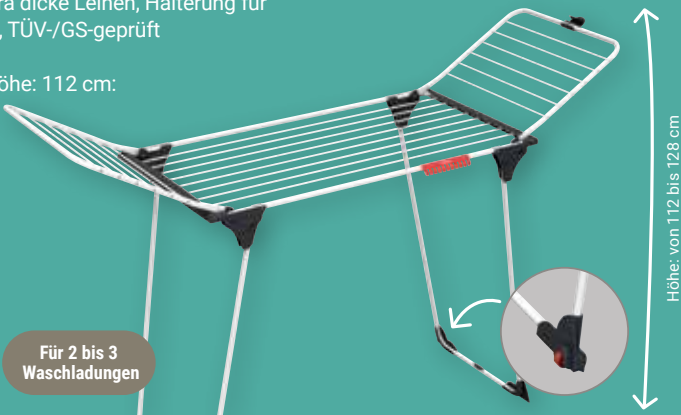

Frühjahrsputzausstattung

Turbo-Bodenwischmopp-System
Mikrofaser-Mopp, Kunststoff-Eimer mit Power-Schleuder, metallbeschichteter Teleskopstiel, verstellbar von 80-130 cm

2-teiliges Set
34⁹⁹
~~71^{39*}~~

Reiniger, 700 ml im Wert von 2.79* gratis dazu!

Wischsystem Ultramax
Mikrofaser-Bezug, Kunststoffeimer und Wringaufsatz, Teleskopstiel verstellbar von 80-140 cm, ideal für Parkett und Laminat

2-teiliges Set
24⁹⁹
~~44^{99*}~~

Reiniger, 700 ml im Wert von 2.79* gratis dazu!

Turbo 2 in 1 Ersatzkopf 5.99 (12.39*) oder **Ultramax Ersatz-Bezug**
Verschiedene Ausführungen: je 8.99 (16.79*)

ab **5⁹⁹**
~~12^{39*}~~

Pet Pro Bodenwischer
Bezug: 100 % Mikrofaser, bei 60 °C waschbar, fängt Tierhaare, Staub und Partikel auf, zur feuchten und trockenen Reinigung, für alle Böden geeignet

Ideal für Haustierbesitzer

9⁹⁹
~~22^{49*}~~

Weitere Pet Pro Artikel in Ihrer Markthalle erhältlich

Passend dazu: Ersatzbezug 4.99 (9.69*)

Superfeger Classic Kehr-Set
Loser Schmutz und Staub werden ohne Aufwirbeln weggefegt, 2-teiliges Set: 6.99 (12.49*) oder **Classic Besen**
Mit verstellbarem Teleskopstiel: 9.99 (16.99*)

ab **6⁹⁹**
~~12^{49*}~~

Passend dazu: Ersatz-Kehrteil für Classic Besen 3.99 (6.99*)

Bügeltisch Neo Plus
Baumwollbezug mit Schaumstoffpolster, höhenverstellbar auf bis zu 90 cm, Bügelfläche: 114 x 33 cm, Pull & Lift-Kindersicherung, inkl. Elektroanschluss und Kabelhalter, TÜV-/GS-geprüft

39⁹⁹
~~41^{99*}~~

Passend dazu: Bügeltischbezug Comfort Plus 9.99 (18.99*) oder Ultra Fresh 14.99 (21.99*)

Wäscheständer
Aluminium/Stahl, extra dicke Leinen, Halterung für kleine Wäschestücke, TÜV-/GS-geprüft

King
Leinenlänge: 20 m, Höhe: 112 cm: 29.99 (44.99*)
oder **Magnum**
Leinenlänge: 24 m, Höhe: 128 cm: 34.99 (59.99*)

ab **29⁹⁹**
~~44^{99*}~~

Für 2 bis 3 Waschladungen