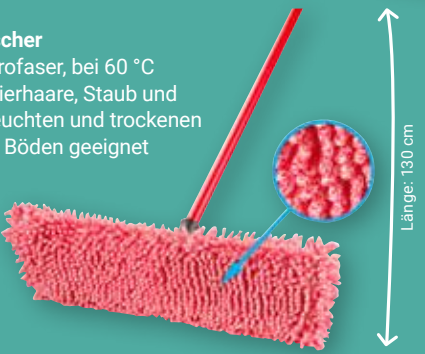

Pet Pro Bodenwischer
Bezug: 100 % Mikrofaser, bei 60 °C waschbar, fängt Tierhaare, Staub und Partikel auf, zur feuchten und trockenen Reinigung, für alle Böden geeignet

Ideal für Haustierbesitzer

9⁹⁹
~~22^{49*}~~

Weitere Pet Pro Artikel in Ihrer Markthalle erhältlich

Passend dazu: Ersatzbezug 4.99 (9.69*)

Superfeger Classic Kehr-Set
Loser Schmutz und Staub werden ohne Aufwirbeln weggefegt, 2-teiliges Set: 6.99 (12.49*) oder **Classic Besen**
Mit verstellbarem Teleskopstiel: 9.99 (16.99*)

ab **6⁹⁹**
~~12^{49*}~~

Passend dazu: Ersatz-Kehrteil für Classic Besen 3.99 (6.99*)