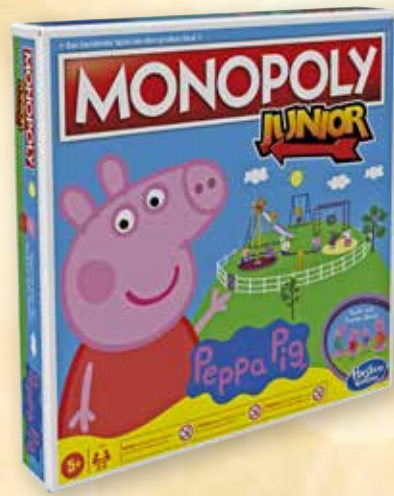

7⁹⁹

Monopoly Junior Paw Patrol
Für 2-4 Spieler, ab 5 Jahren

nickelodeon

24⁹⁹
~~29⁹⁹~~

Monopoly Junio Peppa Pig
Für bis zu 4 Spieler, einfaches Spieleprinzip für die ganze Familie, ab 5 Jahren

Peppa Pig

24⁹⁹
~~29⁹⁹~~