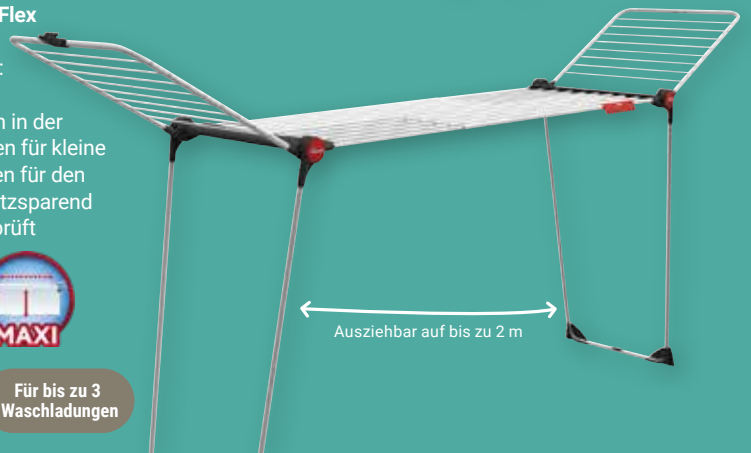

39,99
41,99*

Passend dazu:
Bügeltischbezug Comfort Plus
9,99 (18,99*) oder
Ultra Fresh
14,99 (21,99*)

Wäscheständer
Aluminium/Stahl, extra dicke Leinen, Halterung für kleine Wäschestücke, TÜV-/GS-geprüft

King
Leinenlänge: 20 m, Höhe: 112 cm: 29,99 (44,99*)
oder **Magnum**
Leinenlänge: 24 m, Höhe: 128 cm: 34,99 (59,99*)

ab
29,99
44,99*

Für 2 bis 3 Waschladungen

Wäscheständer Infinity Flex
Aluminium/Stahl, ausziehbar, Leinenlänge: 21-30 m, extra dicke XXL-Leinen gegen Falten in der Wäsche, inkl. Halterungen für kleine Wäschestücke und Rollen für den einfachen Transport, platzsparend verstaubar, TÜV-/GS-geprüft