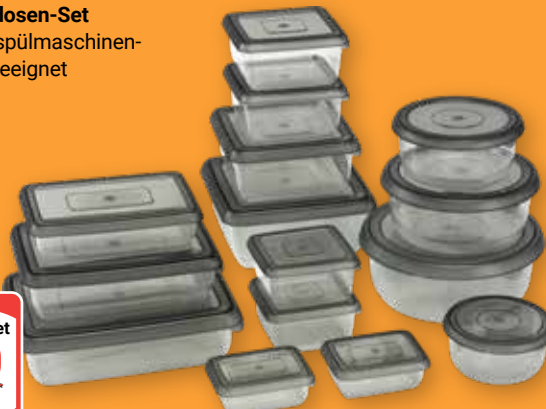

Duo Pack
Verschiedene Motive,
ab 4 Jahren

5€

playmobil

je Artikel
5⁰⁰
5⁹⁹*

Frischhaltedosen-Set
Kunststoff, spülmaschinen-
und gefriergeeignet

7€

15-teiliges Set
7⁰⁰
15⁹⁹*

Dekokissen oder Nackenhörnchen
Verschiedene Ausführungen