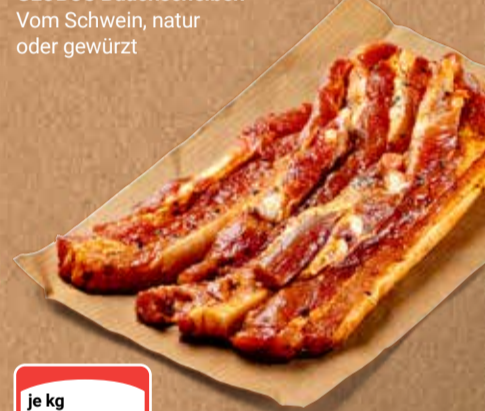

je kg
5.90

Jetzt noch günstiger!

GLOBUS Hausmacher Bratwurst
Grob

GLOBUS Grillbratwurst
Im Schweinedarm,
mit Phosphat

GLOBUS Wurzelbrot
Durch die lange Teigführung
aus einem Weizenteig,
entsteht ein knuspriges,
luftiges und leckeres
Stangenbrot,
1 kg = 6.88

GLOBUS Walnuss-Ciabatta
Mit feinen Walnüssen
veredelt,
1 kg = 9.46