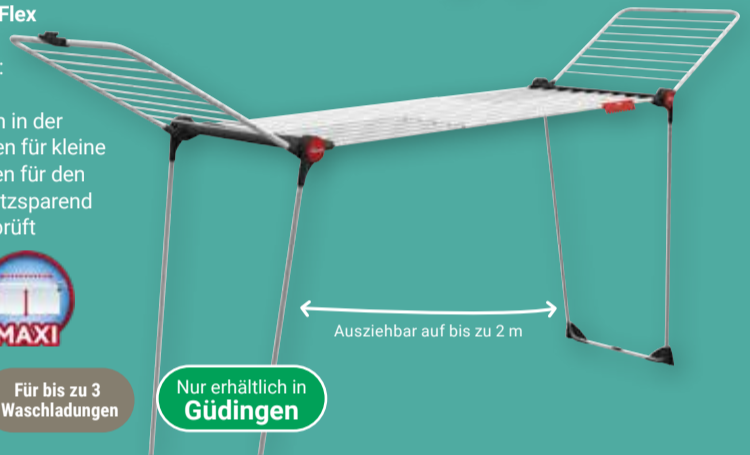

Höhe: von 112 bis 128 cm

ab
29,99
44,99*

Nur erhältlich in
Güdingen

Für 2 bis 3
Waschladungen

Wäscheständer Infinity Flex
Aluminium/Stahl,
ausziehbar, Leinenlänge:
21-30 m, extra dicke
XXL-Leinen gegen Falten in der
Wäsche, inkl. Halterungen für kleine
Wäschestücke und Rollen für den
einfachen Transport, platzsparend
verstaubar, TÜV-/GS-geprüft

Ausziehbar auf bis zu 2 m

49,99
78,99*

Für bis zu 3
Waschladungen

Nur erhältlich in
Güdingen

Frühstücksglück

Kaffeeautomat CME-125050
900 W, für bis zu 8 Tassen Kaffee,
Dauerfilter, inkl. zwei
Thermoskannen