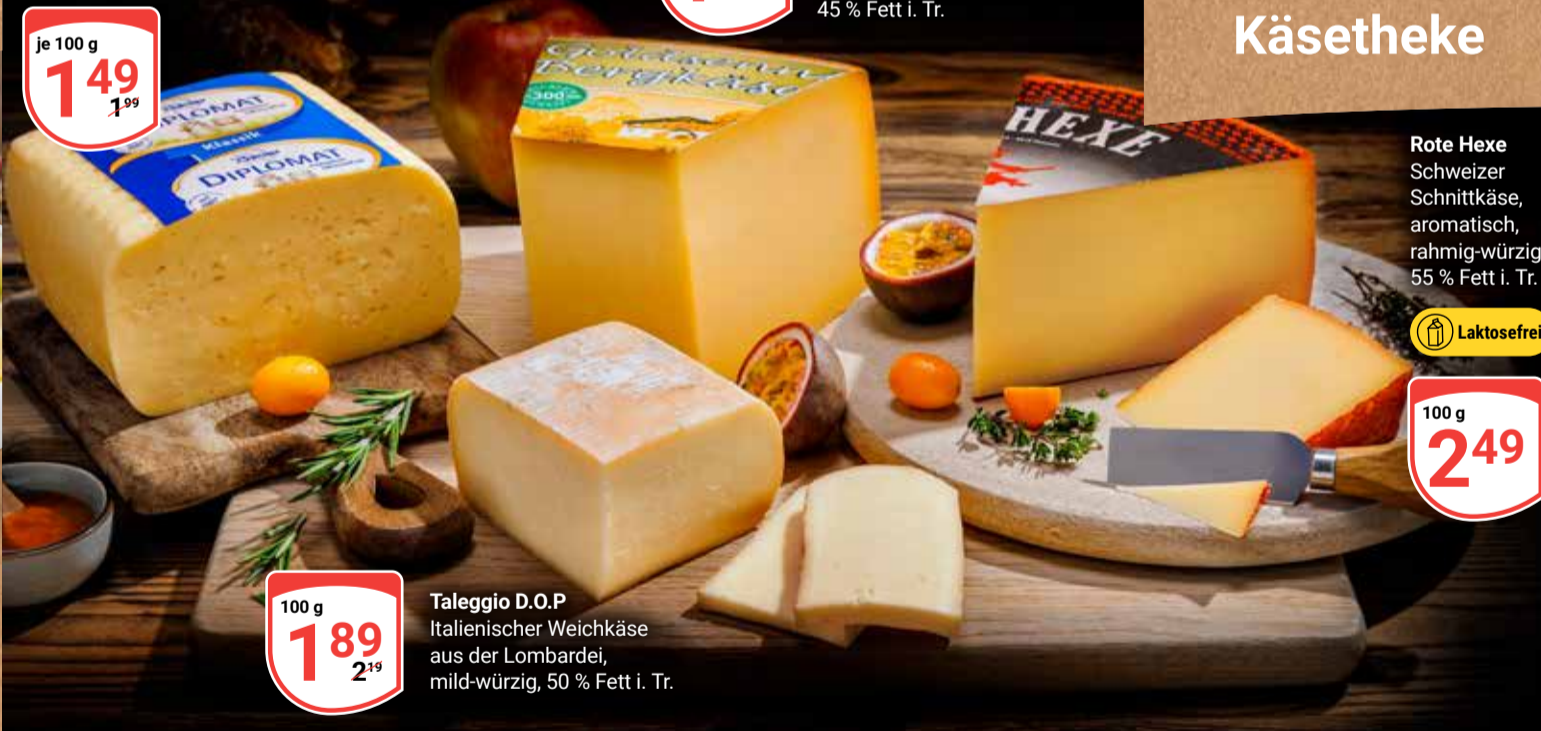

100 g
129
1⁴⁹

**Käsesalat
Lauch-Ananas**

Schnittkäsezubereitung mit
Emmentaler, Lauch, Ananas und
Mais, 45 % Fett i. Tr.

Bauer Diplomat
Deutscher Schnittkäse, rahmig-mild,
mit feinen Butteraromen, 55 % Fett i. Tr.,
verschiedene Sorten

je 100 g
149
1⁹⁹

100 g
199

Goldsens Bergkäse
300 Tage gereift, Hartkäse, mit
Rohmilch hergestellt, aromatisch-
kräftig mit kristalliner Struktur,
45 % Fett i. Tr.