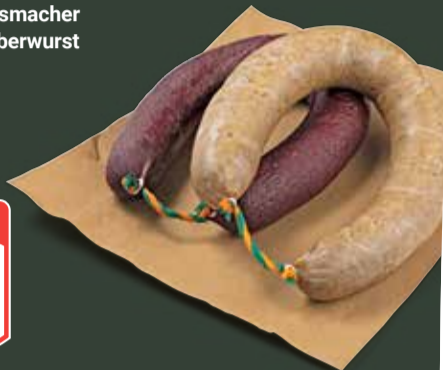

Viel gespart zum Jahresstart:

GÜNSTIG

gibt's bei

GLOBUS

je Kiste
11⁹⁹
~~14⁶⁹~~

Wir finden, probieren muss sich lohnen!

GLOBUS Hausmacher
Blut- oder Leberwurst
Im Ring

Probierpreis
je kg
5⁹⁰
~~6⁹⁰~~

GLOBUS Roggenbrot
Der fein gebackene Laib besteht zu 100 % aus Roggenmehl und ist dadurch eher dunkel und vor allem schön herzhaft

Probierpreis
1.000 g
1⁹⁹
~~3¹⁵~~

Auch als 500 g-Brot erhältlich

Leberknödel
mit Sauerkraut und
Kartoffelstampf