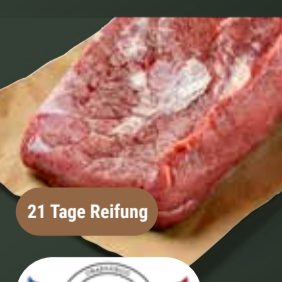

Roastbeef
Vom Charolais-
Jungbullen,
am Stück

1 kg
19⁹⁰

21 Tage Reifung

GLOBUS Kaiserbraten
Vom Kasseler
Stielkotelett,
ohne Knochen

1 kg
6⁴⁰