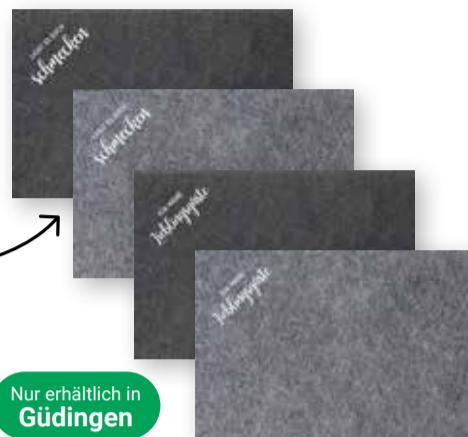

ab **5.99**  
 11.99\*

**Ritzenhoff & Breker**

Nur erhältlich in  
**Güdingen**

**BOHEMIA Cristal**

**Platz-Set**  
 Filz, 45 x 30 cm,  
 verschiedene  
 Ausführungen

je Artikel  
**1.99**

Nur erhältlich in  
**Güdingen**