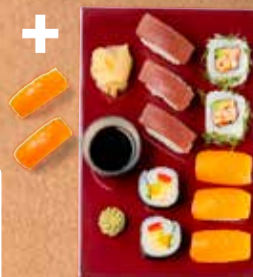

285 g
7⁵⁰

GLOBUS Spezial
Inside Out mit Garnelen
und Avocado, Tamago
mit Gurke, Paprika
und Avocado,
Nigiri mit Lachs
und Thunfisch,
1 kg = 32.18

20 % mehr Inhalt!