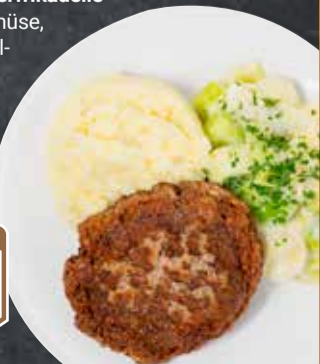

Samstag

GLOBUS
Küchenmeisterfrikadelle
mit Lauchgemüse,
dazu Kartoffel-
stampf

8⁵⁰