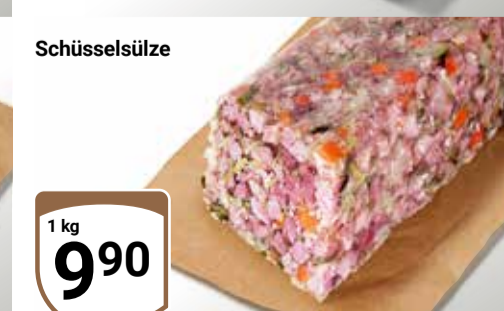

**GLOBUS Blut-
oder Leberwurst**
Im Schlenker

je kg
7⁹⁰

**GLOBUS
Metzgerkraut**
Im Schlauch

1 kg
3⁹⁰

Schweinekopf
Halb

1 kg
3⁹⁰

Schüsselsülze

1 kg
9⁹⁰