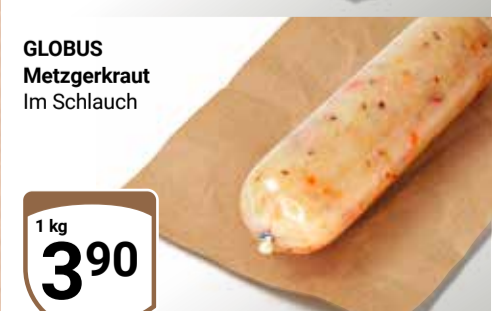

**GLOBUS
Metzgerkraut**
Im Schlauch

1 kg
3⁹⁰

Schweinekopf
Halb

1 kg
3⁹⁰