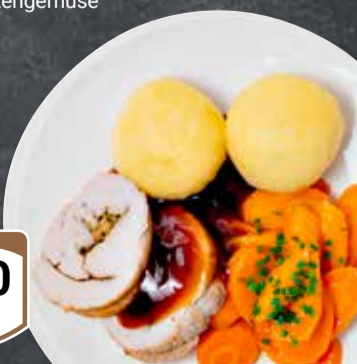

Gebratenes
Schweineschnitzel
auf Pflifferlingsauce,
dazu Kroketten

Mittwoch

1080

Putenrollbraten
dazu Karottengemüse
und Klöße

Donnerstag

950

Paniertes Seelachsfilet
mit Rahmspinat
und Salzkartoffeln

Freitag