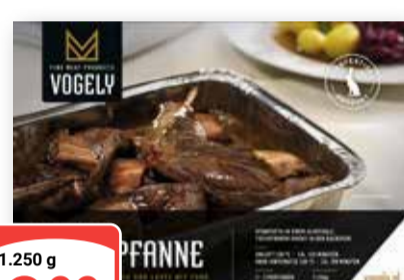

Vogely Hasenpfanne
Tiefgefroren, 1 kg = 7.99

1.250 g
9⁹⁹