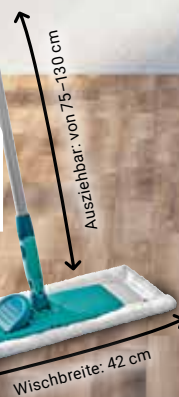

Sauber in die Weihnachtszeit

LEIFHEIT

Bodenwischer Classic XL

360°-Drehgelenk, große Fußtaste, Mikrofaser-Wischbezug, geeignet für alle Böden, waschbar bei 60 °C

Passend dazu:
Ersatz-Wischbezug
microfibre
5.99 (10.99*)