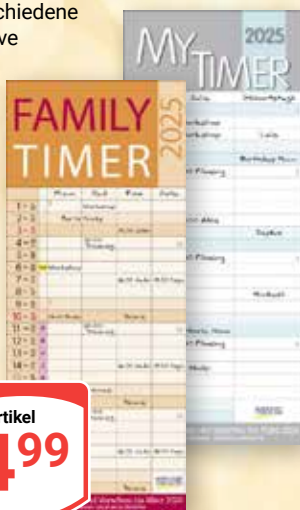

je Artikel
4.99

Raclette RE 4588
1.350 W, antihaftversiegelte Pfännchen,
Thermospot-Wärmeanzeige, Grillplatte antihaft-
beschichtet und spülmaschinengeeignet