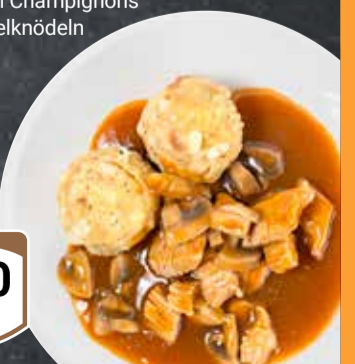

Putengulasch
mit frischen Champignons und Semmelknödeln

Samstag

850