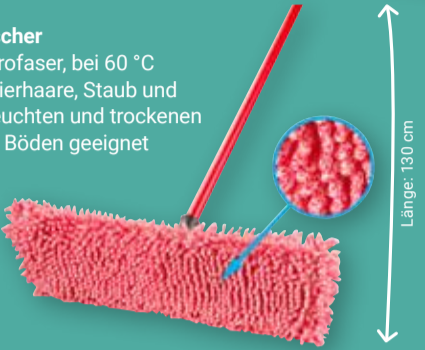

2-teiliges Set
24,99
44,99*

Reiniger, 700 ml im Wert
von 2,79* gratis dazu!

ab
5,99
12,39*

Pet Pro Bodenwischer
Bezug: 100 % Mikrofaser, bei 60 °C
waschbar, fängt Tierhaare, Staub und
Partikel auf, zur feuchten und trockenen
Reinigung, für alle Böden geeignet