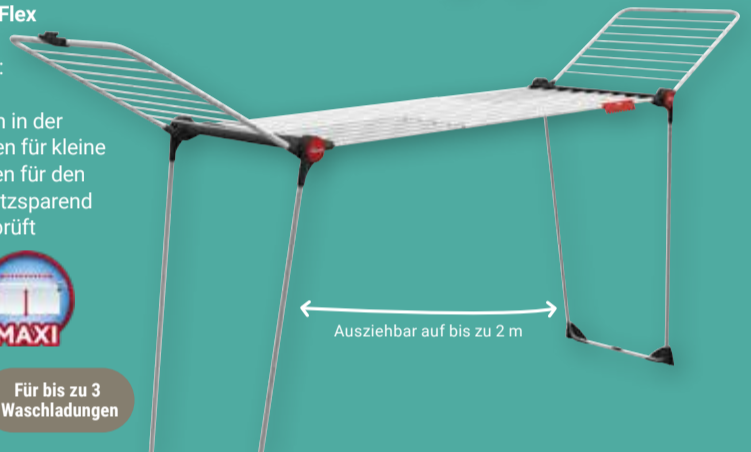

Wäscheständer Infinity Flex
Aluminium/Stahl,
ausziehbar, Leinenlänge:
21-30 m, extra dicke
XXL-Leinen gegen Falten in der
Wäsche, inkl. Halterungen für kleine
Wäschestücke und Rollen für den
einfachen Transport, platzsparend
verstaubar, TÜV-/GS-geprüft

49,99
78,99*

MAXI
Für bis zu 3
Waschladungen