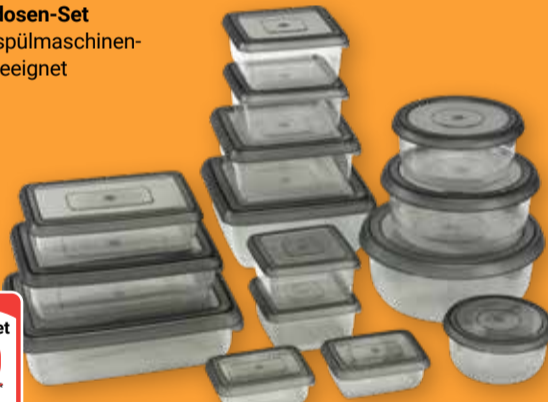

je Artikel
5⁰⁰
5⁹⁹*

Frischhaltedosen-Set
Kunststoff, spülmaschinen-
und gefriergeeignet

7€

15-teiliges Set
7⁰⁰
15⁹⁹*