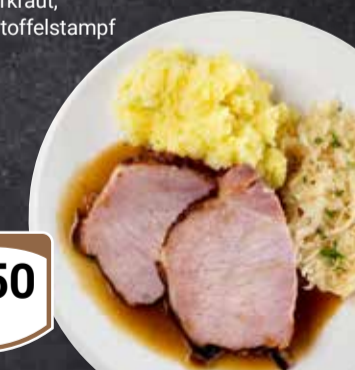

850

Cordon bleu
vom Hähnchen,
mit Erbsen-Möhren-
gemüse, dazu
Pommes frites

Samstag

950

Informationen zu Allergenen und Zusatzstoffen entnehmen
Sie bitte den Aushängen in unserem GLOBUS Restaurant.

GLOBUS

Fachmetzgerei