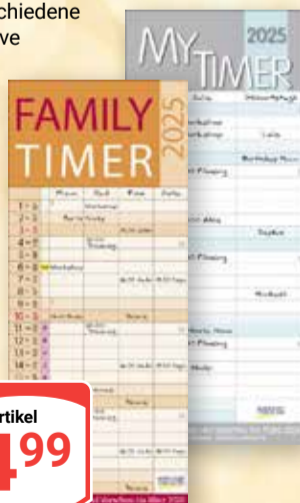

je Artikel
4⁹⁹

Raclette RE 4588
1.350 W, antihaftversiegelte Pfännchen,
Thermospot-Wärmeanzeige, Grillplatte antihaft-
beschichtet und spülmaschinengeeignet