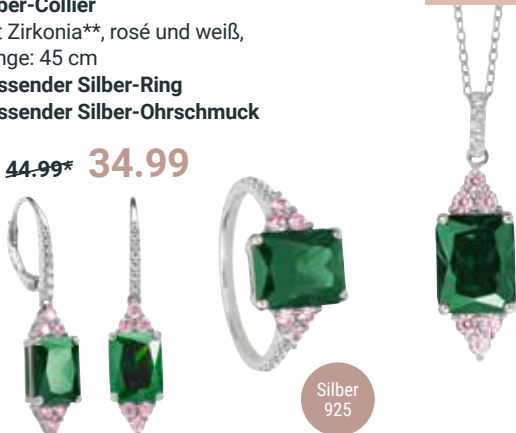

1 ~~29.99~~ **39.99€**

2 ~~29.99~~ **44.99€**

1

2

ORNAGÉ

**Silber-Collier**  
Mit Zirkonia\*\*, rosé und weiß, Länge: 45 cm

Passender Silber-Ring  
Passender Silber-Ohrschmuck

je ~~44.99€~~ **34.99**