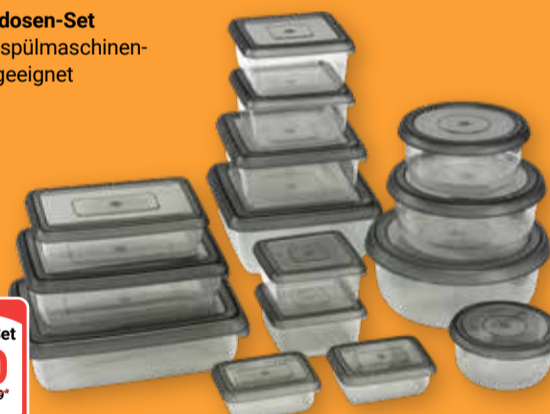

playmobil

je Artikel  
5,00  
5,99\*

Frischhaltedosen-Set  
Kunststoff, spülmaschinen-  
und gefriergeeignet

7€

15-teiliges Set  
7,00  
15,99\*

Dekokissen oder Nackenhörnchen  
Verschiedene Ausführungen

Motorenöl 10W-40  
Für PKW-Benzin- und  
-Diesel-Motoren emp-  
fohlen, sicherer Ganz-  
jahresbetrieb durch  
hervorragendes  
Viskositäts-Tempe-  
raturverhalten und  
hohe Scherstabilität