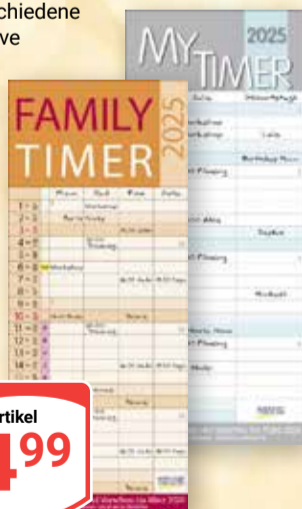

je Artikel
4.99

Raclette RE 4588
1.350 W, antihaftversiegelte Pfnchen,
Thermospot-Wrmeanzeige, Grillplatte antihaft-
beschichtet und splmaschinengeeignet