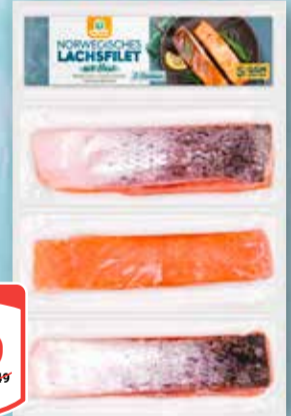

je 250-300 g
6⁹⁹

GLOBUS
Lachsportion
Verschiedene
Sorten,
tiefgefroren,
1 kg = 25.53

Je 450 g
11⁴⁹
~~12⁴⁹~~

Lekker & Anders Döner Pizza
oder Lahmacun
Verschiedene Sorten, tiefgefroren,
1 kg: 6.92-7.66

je 325-360 g
2⁴⁹