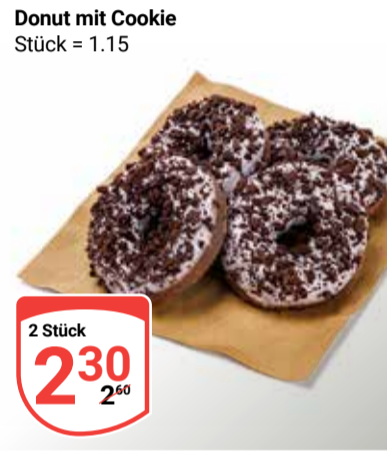

Weizenkumpel
Weizenbrötchen,
Stück = 0.50

2 Stück
1 00
1¹⁰

Kirschplunder
Plunderteig mit Kirschfüllung,
Stück = 0.95

2 Stück
1 89

Donut mit Cookie
Stück = 1.15

2 Stück
2 30
2⁶⁰

Schoko Kokos-Kuchen
Stück = 1.50