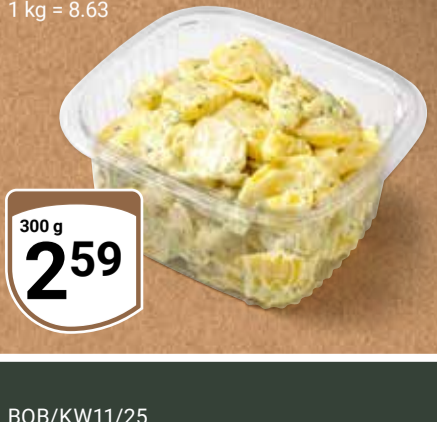

7 50

Aus unserer Eigenproduktion

Nudelsalat Italia
mit getrockneten Tomaten
und Mozzarella

100 g
1 50

Kartoffelsalat
mit Mayonnaise und Gurken,
1 kg = 8.63

300 g
2 59

Wechselnde Tagesgerichte

Hühnerfrikassee
mit Reis