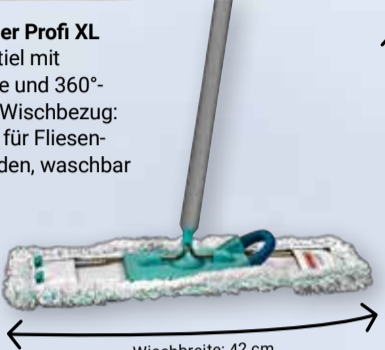

LEIFHEIT

29⁹⁹
~~47⁹⁹*~~

Passend dazu:
Wischbezug Profi XL
Wischbreite: 42 cm, waschbar bei 60 °C, für Bodenwischer Profi XL, verschiedene Ausführungen, je **12.99** (19.99*)

Handkehr-Set Classic
3.99 (5.99*) oder
Staubwedel Duster XL
7.99 (11.99*)
oder **Bodenwischer Classic**
12.99 (21.99*)