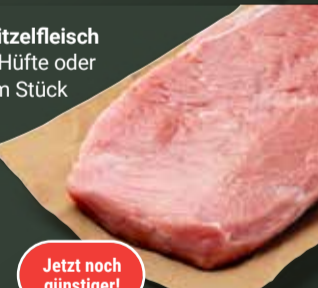

Roastbeef
Vom Charolais-
Jungbullen,
am Stück

1 kg
19⁹⁰