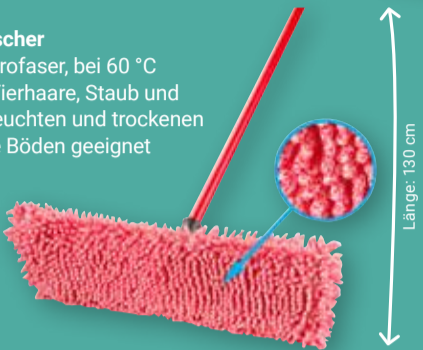

2-teiliges Set
24,99
44,99*

Reiniger, 700 ml im Wert
von 2,79* gratis dazu!

Pet Pro Bodenwischer
Bezug: 100 % Mikrofaser, bei 60 °C
waschbar, fängt Tierhaare, Staub und
Partikel auf, zur feuchten und trockenen
Reinigung, für alle Böden geeignet

Ideal für
Haustierbesitzer

ab
9,99
22,49*

Weitere Pet Pro Artikel in
Ihrer Markthalle erhältlich

Passend dazu:
Ersatzbezug
4,99 (9,69*)

Superfeger Classic Kehr-Set
Loser Schmutz und Staub werden
ohne Aufwirbeln weggefegt,
2-teiliges Set: 6,99 (12,49*) oder
Classic Besen
Mit verstellbarem Teleskopstiel:
9,99 (16,99*)