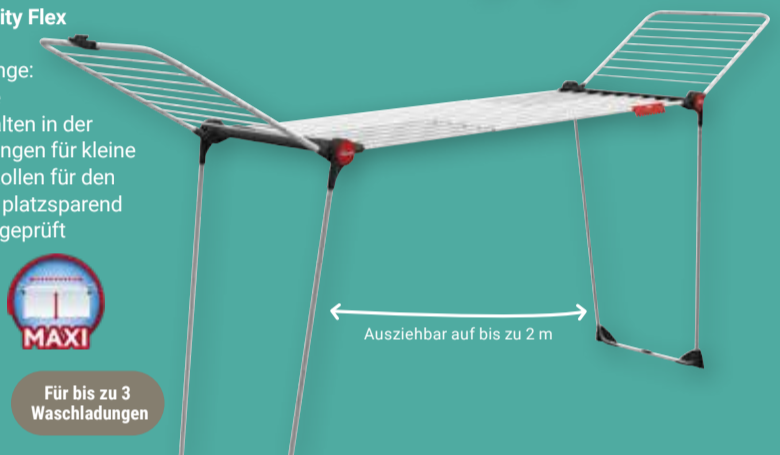

Wäscheständer Infinity Flex
Aluminium/Stahl,
ausziehbar, Leinenlänge:
21-30 m, extra dicke
XXL-Leinen gegen Falten in der
Wäsche, inkl. Halterungen für kleine
Wäschestücke und Rollen für den
einfachen Transport, platzsparend
verstaubar, TÜV-/GS-geprüft

49,99
78,99*

Für bis zu 3
Waschladungen

Ausziehbar auf bis zu 2 m

Frühstücksglück

Kaffeeautomat CME-125050
900 W, für bis zu 8 Tassen Kaffee,
Dauerfilter, inkl. zwei
Thermoskannen

emerio
34,99
69,99*