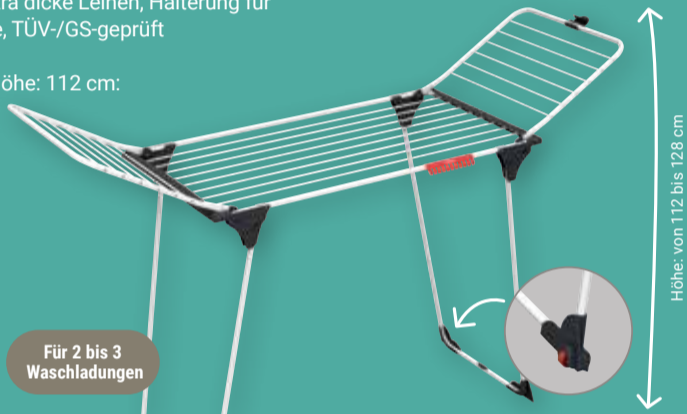

39,99
41,99*

Passend dazu:
**Bügeltischbezug
Comfort Plus**
9,99 (18,99*) oder
Ultra Fresh
14,99 (21,99*)

Wäscheständer
Aluminium/Stahl, extra dicke Leinen, Halterung für
kleine Wäschestücke, TÜV-/GS-geprüft

King
Leinenlänge: 20 m, Höhe: 112 cm:
29,99 (44,99*)
oder **Magnum**
Leinenlänge: 24 m,
Höhe: 128 cm:
34,99 (59,99*)

ab
29,99
44,99*

Für 2 bis 3
Waschladungen