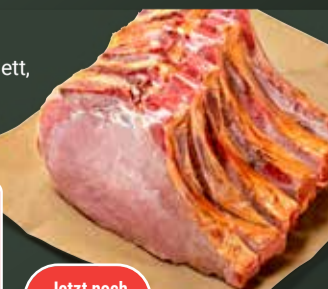

Kasseler
Vom Stielkotelett,
am Stück

1 kg
4⁹⁰

Jetzt noch
günstiger!

Schweinebauch
Mager, am Stück

1 kg
4⁹⁰