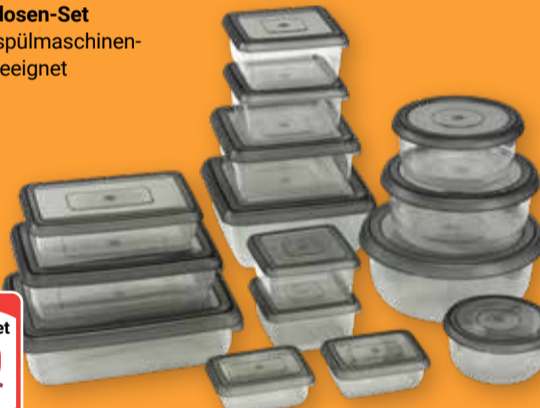

je 6er-Pack
3,00

Duo Pack
Verschiedene Motive, ab 4 Jahren

5€

playmobil

je Artikel
5,00
5,99*

Frischhaltedosen-Set
Kunststoff, spülmaschinen- und gefriergeeignet

7€

15-teiliges Set
7,00
15,99*