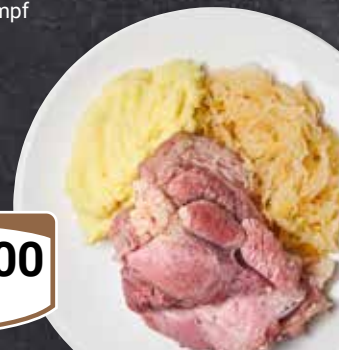

Wochengerichte

1/2 Eisbein
mit Sauerkraut und
Kartoffelstampf

10 00

GLOBUS Schlachtfest
Wellfleisch, Blutwurst,
Leberwurst, dazu
Sauerkraut und
Kartoffel-
stampf

9 00