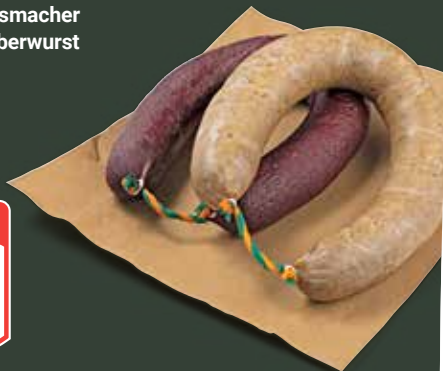

Wir finden, probieren muss sich lohnen!

GLOBUS Hausmacher
Blut- oder Leberwurst
Im Ring

Probierpreis
je kg
5⁹⁰
6⁹⁰

Laugenbrezeln
Stück = 0.33

3 Stück
0⁹⁹

Leberknödel
mit Sauerkraut und
Kartoffelstampf

5⁰⁰

Speisekartoffeln
vorwiegend festkochend
Ursprung Deutschland/Frankreich,
Sorte siehe Etikett, 1 kg = 0.60