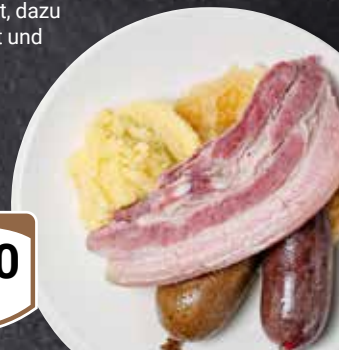

**Frische-
bäckerei**

Weizenmischbrot
55 % Weizenmehl

1 kg
1 50
1 80

Kürbiskernbrot
Weizenmischbrot mit
31 % Weizenmehl und
9 % Kürbiskernen,
1 kg = 2.13

750 g
1 60
2 40

Roggen Pur
Roggenbrot,
1 kg = 3.00

400 g
1 20

Ciabatta XXL
Weizenbrot,
1 kg = 3.00

500 g
1 50

Paderborner
Aus 43 % Roggenmehl,
Natursauerteig aus
Roggenmehl

1 kg
1 70

Doppelbrötchen
Weizenbrötchen,
Stück = 0.39

2 Stück
0 77

Karotten Krüstchen
Weizenbrötchen mit
Karotten,
Stück = 0.39

2 Stück
0 77

Käse-Zwiebelbrötchen
Weizenbrötchen mit
18,5 % Käse, 9 % Röst-
zwiebeln und
4,5 % Zwiebeln,
Stück =
0.39

2 Stück
0 77
0 99

Schweineohren
Blätterteig Gebäck,
Stück = 0.60

2 Stück
1 20

GLOBUS Donuts dunkel
Hefeteigringe mit kakaohaltiger
Fettglasur,
Stück = 0.65

2 Stück
1 30

Doppel Choc Muffin
Rührkuchen mit Schokolade,
Stück = 1.05

2 Stück
2 10

Schoko Kokos-Kuchen
Stück = 1.25

2 Stück
2 50

GLOBUS
Restaurant

**Lecker darf kein
Luxus sein! Darum
bieten wir Ihnen
beste Qualität zu
fairen Preisen.**

Wochengerichte

1/2 Eisbein
mit Sauerkraut und
Kartoffelstampf

10 00

GLOBUS Schlachtfest
Wellfleisch, Blutwurst,
Leberwurst, dazu
Sauerkraut und
Kartoffel-
stampf

9 00

**Aus unserer
Eigenproduktion**

Pasta Bolognese

100 g
1 50

Kartoffelsalat
mit Mayonnaise und Gurken,
1 kg = 8.63

300 g
2 59

Wechselnde Tagesgerichte

Hühnerfrikassee
mit Erbsen und
Champignons,
dazu Reis

8 50

Montag

Junge Küche:
vegetarisches Gyros
mit Krautsalat und
Tsatsiki, dazu Reis

10 50

Dienstag

Schweineschnitzel
mit Spiegelei und
Schmorzwiebeln, dazu
Bratkartoffeln

10 50

Mittwoch

Rinderbraten
mit Gemüse,
dazu Kartoffelgratin

12 50

Donnerstag

Kapseehecht
in Eihülle, mit Kräutersauce,
dazu Gemüsereis

9 80

Freitag

Geschmorte Wirsingroulade
mit Bratensauce,
dazu Kartoffelstampf

9 00

Samstag