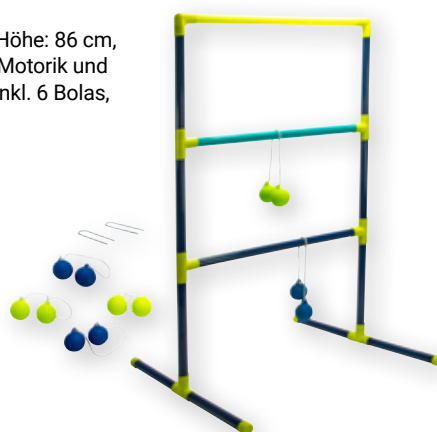

Kubb-Set Wikingerschachspiel
Das Set enthält: 1 König, 6 Wurfstöcke, 10 Wikinger und 4 Eckstangen, inkl. Netzbeutel