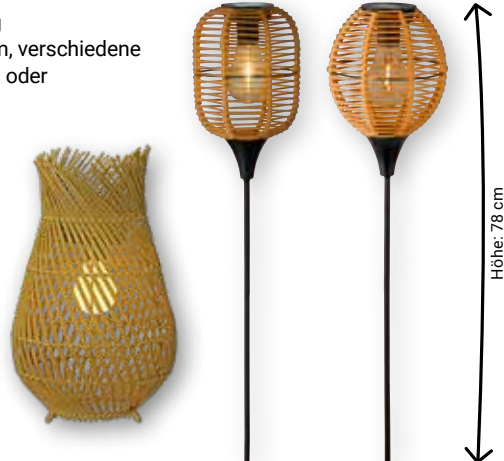

Solar

je Artikel **8,99**

**Solar-Hängelampe**  
 Edelstahl-Optik, Crackleglas, Einzeln: 2,49 oder 5er-Set: 8,99

Solar

ab **2,49**

**Solar-Stabbeleuchtung**  
 Kunststoff, Höhe: 78 cm, verschiedene Ausführungen: je 12,99 oder **Solar-Laterne** Kunststoff, Höhe: 36 cm: 34,99

Solar

ab **12,99**

Höhe: 78 cm

\*Unverbindliche Preisempfehlung des Herstellers

**Angebote & Aktionen in Ihrem GLOBUS Plattling**

**Großer GLOBUS Zeltverkauf**

**Vor unserem Haupteingang vom 28.04. bis 10.05.2025.**