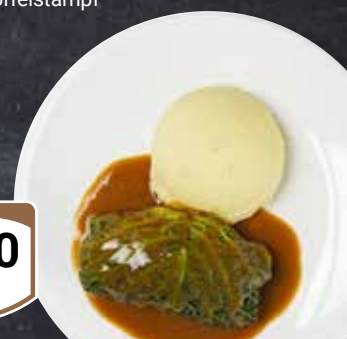

Tag der Arbeit

Am 1. Mai,
dem Tag der Arbeit,
bleiben GLOBUS Markt-
halle und Gastronomie
geschlossen.

Informationen zu Allergenen und Zusatzstoffen entnehmen
Sie bitte den Aushängen in unserem GLOBUS Restaurant.