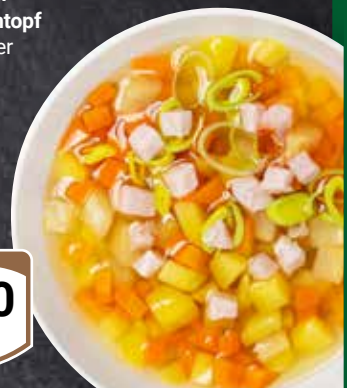

GLOBUS

Meisterbäckerei

Ich weiß, was in
unserem Teig steckt.
Weil ich ihn selbst
geknetet habe.

Frau Sygnat,
Konditorin

GLOBUS Landbrot

60/40 Roggenmischbrot, kräftig
ausgebacken mit 20 Stunden
gereiftem Natursauerteig
und Sonnenblumen-
kernen

1.000 g
360

Kräftig ausgebacken mit
20 Stunden gereiftem Natursauerteig
und Sonnenblumenkernen

GLOBUS Plunder-Set

Verschiedene
Sorten, je 600 g,
Stück = 1.11

je 6 Stück
665

GLOBUS Butter-Streuselkuchen

Mit Vanillecreme,
ein ganzer Kuchen,
1 kg = 7.57

600 g
530

GLOBUS Laugenbrezn-Aktion

Mehrmals täglich frisch,
Stück = 0.55

6 Stück
330

**6 kaufen -
nur 5 bezahlen**

GLOBUS Nuss-Striezel

Butterplunderteig mit
Nussfüllung und
Butterstreusel, n,
1 kg = 6.69

650 g
435

GLOBUS Schoko-Käsekuchen

Mit kakaohaltiger
Fettglasur, ein
ganzer Kuchen,
1 kg = 6.35

1.100 g
699

GLOBUS Parisienne

Aus 100 % Weizenmehl
gebacken,
1 kg = 6.00

400 g
240

GLOBUS Cookie

Himbeer-White,
Triple Chocolate,
Chocolate und Hafer-
Rosinen-Zitrone,
Stück = 1.00

4 Stück
399

GLOBUS Schwarzwälder Kirschtorte

Aus frisch aufge-
schlagener Sahne
hergestellt, eine
ganze Torte,
1 kg = 9.93

730 g
725

GLOBUS Ciabatta

Natur,
1 kg = 7.50

280 g
210

GLOBUS

Restaurant

Lecker darf kein
Luxus sein! Darum
bieten wir Ihnen
beste Qualität zu
fairen Preisen.

Putengeschnetzeltes
in Paprika-Rahmsauce,
dazu Reis

900

Bayerischer
Gemüseintopf
mit Kasseler
und Brot

700

Aus unserer
Eigenproduktion

Rinderroulade
mit Bratensauce

100 g
200

Couscous-Salat
mit Paprika, Zwiebeln und Granatapfel,
1 kg = 8.63

300 g
259

Wochengerichte

Wechselnde Tagesgerichte

Hühnerfrikassee
mit Erbsen und Karotten,
dazu Reis

Montag

750

Frischer Blumenkohl
mit Käse überbacken,
dazu Sauce Hollandaise
und Salzkartoffeln

Dienstag

750

Rinderbraten
mit Frühlingsgemüse,
dazu Klöße