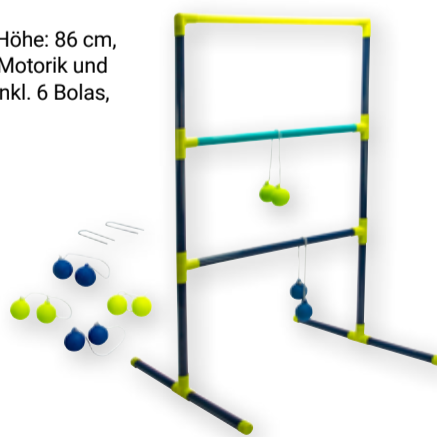

Kubb-Set Wikingerschachspiel
Das Set enthält: 1 König, 6 Wurfstöcke, 10 Wikinger und 4 Eckstangen, inkl. Netzbeutel