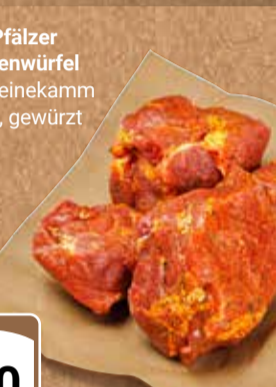

1 kg
8⁹⁰

1 kg
8⁹⁰