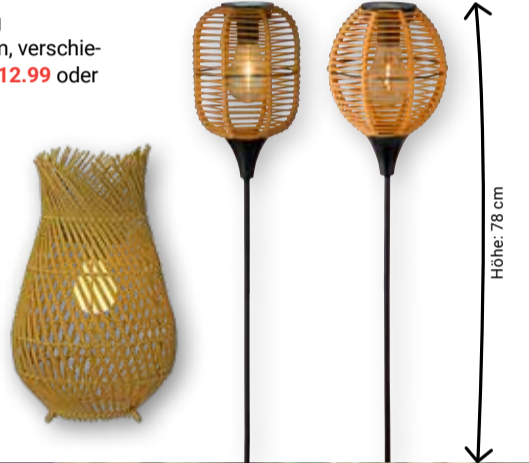

Solar

je Artikel **3,99**

**LED-Solar-Lichterkette**  
 Mit 10 Lampen, Gesamtlänge: 3,8 m, mit Solarpanel

Solar

**15,99**

**LED-Solar-Laterne**  
 Metall, Höhe: 18 cm, On-/Off-Schalter, verschiedene Ausführungen

Solar

je Artikel **8,99**

**Solar-Hängelampe**  
 Edelstahl-Optik, Crackleglas, Einzeln: **2,49** oder 5er-Set: **8,99**

Solar

ab **2,49**

**Solar-Stabbeleuchtung**  
 Kunststoff, Höhe: 78 cm, verschiedene Ausführungen: je **12,99** oder **Solar-Laterne** Kunststoff, Höhe: 36 cm: **34,99**

Solar

ab **12,99**

Höhe: 78 cm

**Solar-Sonne vom Tag für Licht am Abend**

**Solar-Lichterkette**  
 Draht mit 200 LEDs, Blink- oder Dauerlicht, Abstand Lampen: 10 cm, Gesamtlänge: 20 m

**7,99**

**Solar-Lichterschlauch**  
 7 m, inkl. Solarpanel, Abstand zwischen Solarpanel und erster LED: 2 m, Blink- oder Dauerleuchten, warm-weiß