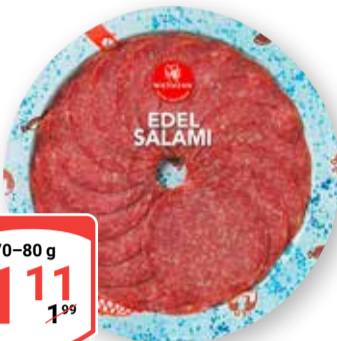

je 70–80 g
1,11
1,99

Henglein Spätzle oder Gnocchi

Verschiedene Sorten, 1 kg: 3,58–4,48