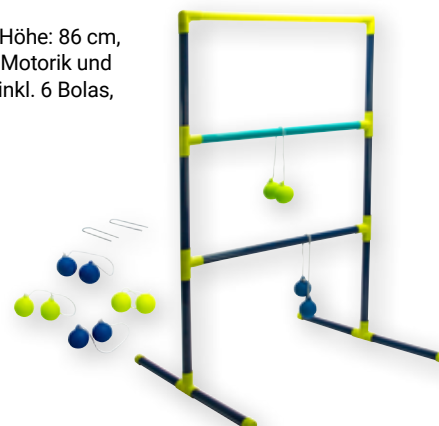

Kubb-Set Wikingerschachspiel
Das Set enthält: 1 König, 6 Wurfstöcke, 10 Wikinger und 4 Eckstangen, inkl. Netzbeutel