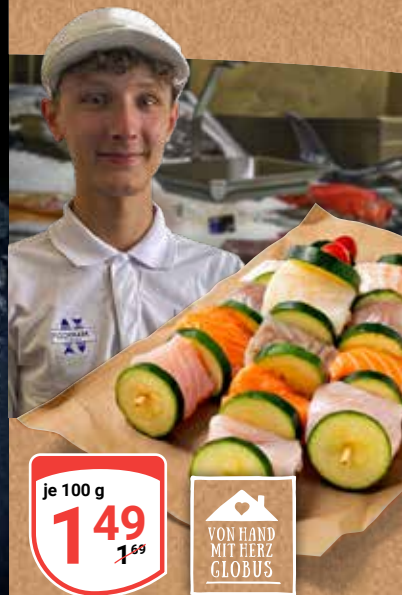

Herrn Malz' Fisch-Empfehlung:

je 100 g
1,49
1,69

Fischspieß

Verschiedene Sorten, für die schnelle Küche

Geräuchertes Makrelenfilet
Verschiedene Sorten

je 100 g
1,39
1,69

Lachssteak
Natur oder mariniert,
ideal für Grill und Pfanne