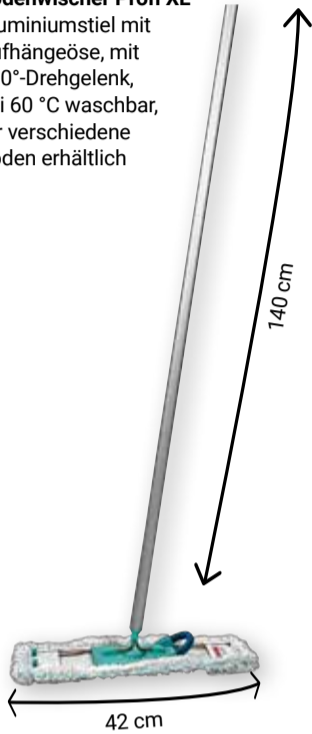

Wäschschirm Linomatic
Metall/Kunststoff, automatischer
Leinenzug, Easy-Lift-System
zum Öffnen mit geringem
Kraftaufwand, inkl. Bodenhülse

Linomatic 400 Easy
Leinenlänge: 40 m: **89.99** (134.99*)
oder **Linomatic 500 Easy**
Leinenlänge: 50 m: **109.00** (154.99*)

Für 3 bis 5
Waschladungen

Made in
Germany

Mit Leifheit
pro Jahr bis zu
200 €
sparen

Dampfreiniger Clean Tenso Power
1.300 W, Aufheizzeit: weniger als
30 Sek., Nutzungsdauer: bis 50 Min.,
XXL-Wassertank: 680 ml, 6 Düsen
für kraftvolle und gleichmäßige
Dampfverteilung

Passend dazu:
**Leifheit Ersatzpads
Clean Tenso**
12.99 (19.99*)

89.99
139.99*

ab
89.99
134.99*

**200,- € im Jahr im Vergleich zur Nutzung eines
Kondensationstrockners in einem 4-Personen-Haushalt
bei 4 Trockenvorgängen pro Woche von April–Oktober/
32 Wochen im Jahr, pro Trockenvorgang 4 kWh Strom-
verbrauch (Herstellerangabe)

Produktvorführung

am Montag, 28.04., in
unserer Haushaltswaren-
abteilung. Von 10.00
bis 18.00 Uhr.

Fenstersauger Dry & Clean
Lithium-Ionen-Akku, Akkudauer
bis zu 38 Min. oder 110 m²,
abnehmbarer Wassertank

Streifenfreies Absaugen ohne
Tropfen auf allen glatten Flächen.

39.99
59.99*

Bodenwischer Profi XL
Aluminiumstiel mit
Aufhängeöse, mit
360°-Drehgelenk,
bei 60 °C waschbar,
für verschiedene
Böden erhältlich