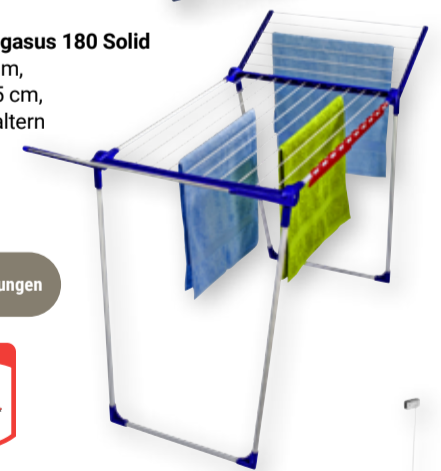

Für bis zu 2
Waschladungen

24.99
36.99*

Standtrockner Pegasus 180 Solid
Trockenlänge: 18 m,
157 x 66 x 87/105 cm,
inkl. 2 Kleinteilehaltern