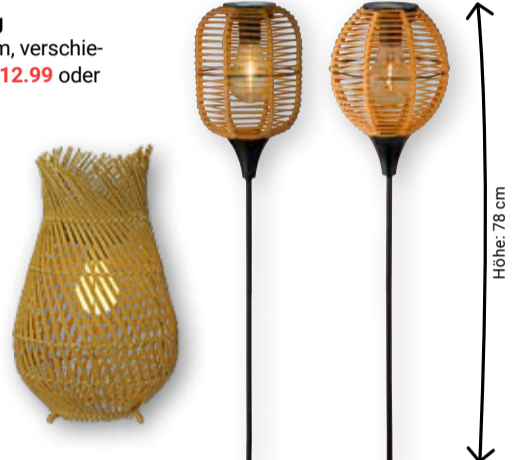

Solar

15,99

LED-Solar-Laterne
 Metall, Höhe: 18 cm, On-/Off-Schalter, verschiedene Ausführungen

Solar

je Artikel **8,99**

Solar-Hängelampe
 Edelstahl-Optik, Crackleglas, Einzeln: **2,49** oder 5er-Set: **8,99**

Solar

ab **2,49**

Solar-Stabbeleuchtung
 Kunststoff, Höhe: 78 cm, verschiedene Ausführungen: je **12,99** oder **Solar-Laterne** Kunststoff, Höhe: 36 cm: **34,99**

Solar

ab **12,99**

Höhe: 78 cm

Solar-Sonne vom Tag für Licht am Abend

Solar-Lichterkette
 Draht mit 200 LEDs, Blink- oder Dauerlicht, Abstand Lampen: 10 cm, Gesamtlänge: 20 m

7,99

Solar-Lichterschlauch
 7 m, inkl. Solarpanel, Abstand zwischen Solarpanel und erster LED: 2 m, Blink- oder Dauerleuchten, warm-weiß

7,99

Solar-Eule
 17 x 20,5 x 11 cm, 3 LEDs, warm-weiß

14,99

Solar-Windspiel mit Leuchtkugel
 Ø 16, Höhe: 23 cm, mit farbwechselnden LEDs

7,99

Solar-Lichterkette
 Draht mit 200 LEDs, Blink- oder Dauerlicht, Abstand Lampen: 10 cm, Gesamtlänge: 20 m