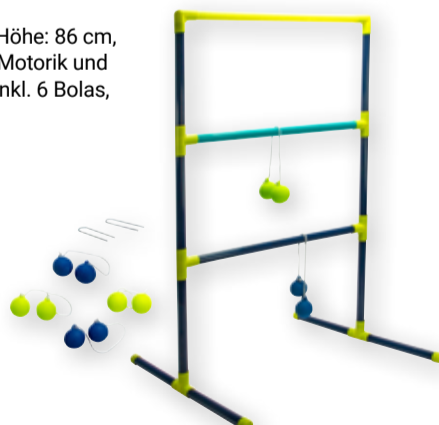

Kubb-Set Wikingerschachspiel
Das Set enthält: 1 König, 6 Wurfstöcke, 10 Wikinger und 4 Eckstangen, inkl. Netzbeutel