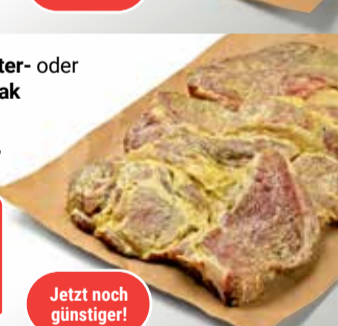

GLOBUS Kalbsbratwurst*
Gebrüht, im zarten Saitling

1 kg
11⁹⁰

*Mit Phosphat

GLOBUS Kräuter- oder
Knoblauchsteak
Vom frischen
Schweinehals,
mariniert

je kg
7⁹⁰

Jetzt noch günstiger!

GLOBUS
Schweinefiletspeiß

1 kg
9⁹⁰