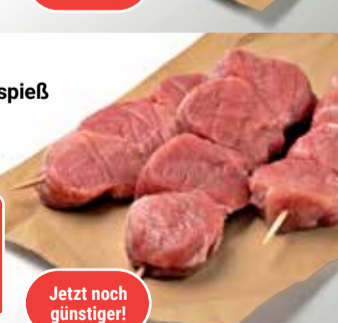

GLOBUS
Schweinefiletspeiß

1 kg
9⁹⁰

Jetzt noch günstiger!