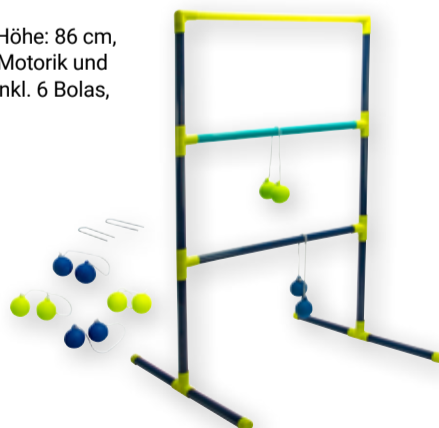

Kubb-Set Wikingerschachspiel
Das Set enthält: 1 König, 6 Wurfstöcke, 10 Wikinger und 4 Eckstangen, inkl. Netzbeutel