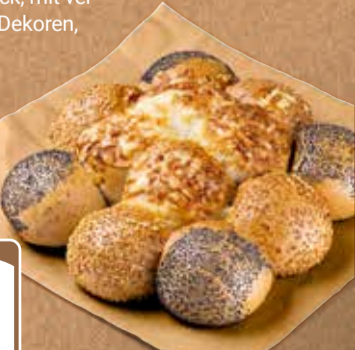

je 1 kg
3⁹⁹

Der Umwelt
zuliebe un-
verpackt

GLOBUS Partyrad
Weizengebäck, mit ver-
schiedenen Dekoren,
1 kg = 8.50