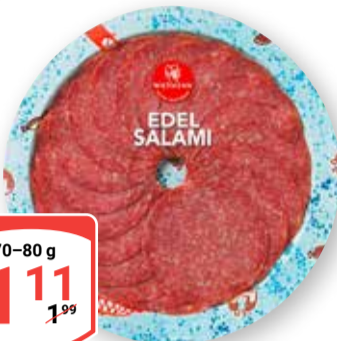

**VICTORINOX**

**Duftkerze im Glas**  
Ø 8 cm, Höhe: 9 cm, verschiedene Düfte

je Artikel **3,49**  
4,29\*

**Ehrmann Grand Dessert**  
Verschiedene Sorten,  
1 kg = 2.58

je 190 g **0,49**

**Wiltmann Salami**  
Verschiedene Sorten,  
1 kg: 13.88–15.86