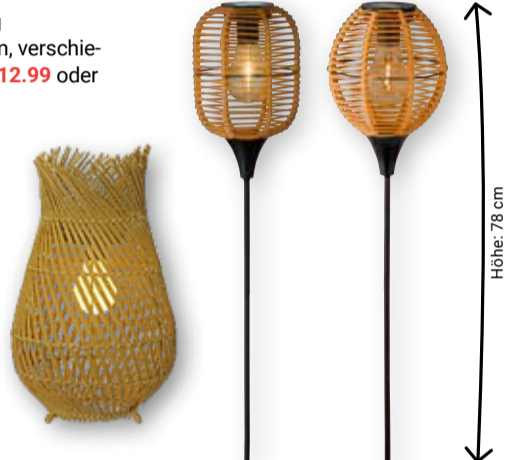

Höhe: 78 cm

Solar-Sonne vom Tag für Licht am Abend

Solar-Lichterkette
Draht mit 200 LEDs, Blink- oder Dauerlicht, Abstand Lampen: 10 cm, Gesamtlänge: 20 m

7,99