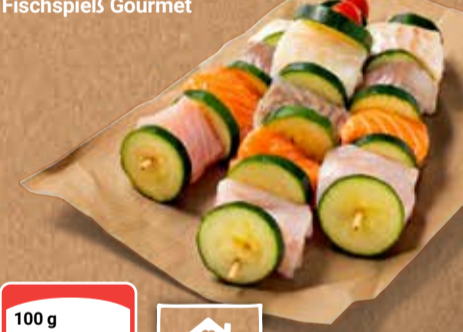

100 g
2²⁹
~~2⁴⁹~~

VON HAND MIT HERZ GLOBUS