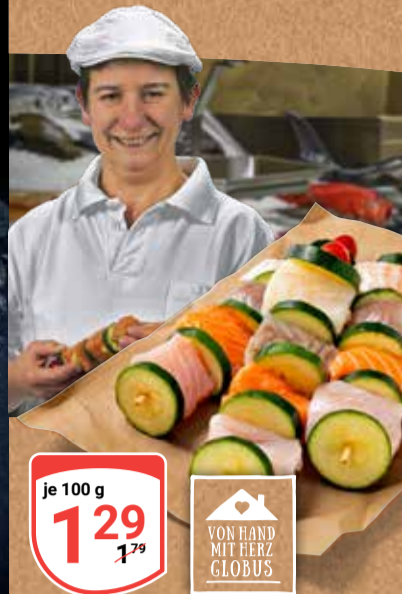

*Mit Phosphat **Fleischerzeugnis aus Bayern

globus.de/fachmetzgerei

GLOBUS Fischtheke

100 g
219
2⁹⁹

Kabeljaufilet
Aus MSC-zertifizierter
Fischerei

**Dorade
Royal**
Mariniert

100 g
169

Frau Schallingers Fisch-Empfehlung: