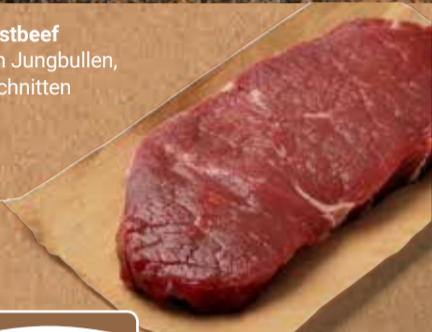

1 kg
20⁹⁰

Gutes aus Bayern**

GLOBUS
Schweinefiletspieß
Natur oder gewürzt