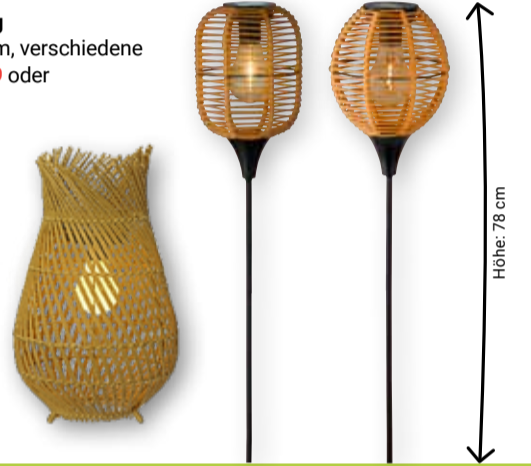

Solar

15,99

LED-Solar-Laterne
 Metall, Höhe: 18 cm, On-/Off-Schalter, verschiedene Ausführungen

Solar

je Artikel **8,99**

Solar-Hängelampe
 Edelstahl-Optik, Crackleglas, Einzeln: **2,49** oder 5er-Set: **8,99**

Solar

ab **2,49**

Solar-Stabbeleuchtung
 Kunststoff, Höhe: 78 cm, verschiedene Ausführungen: je **12,99** oder **Solar-Laterne**
 Kunststoff, Höhe: 36 cm: **34,99**

Solar

ab **12,99**

Höhe: 78 cm

Baumbewässerungsbeutel
 PE, 75 l, Höhe: 88 cm