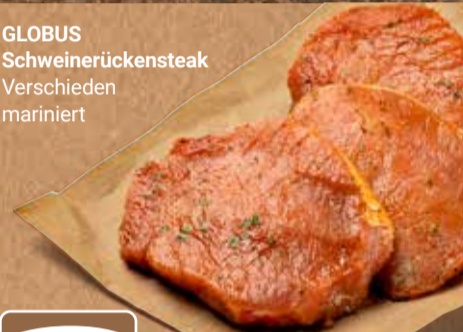

je kg
8⁹⁰

Gutes aus Bayern**

GLOBUS
Putenschwenkbraten
oder -steak