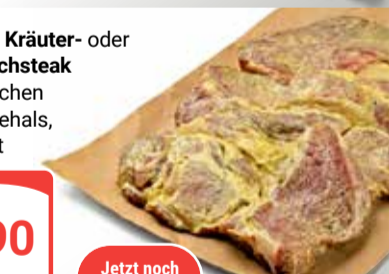

GLOBUS Kräuter- oder
Knoblauchsteak
Vom frischen
Schweinehals,
mariniert

je kg
7⁹⁰

Jetzt noch
günstiger!