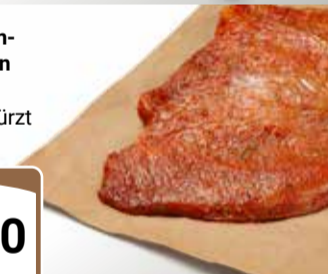

GLOBUS Puten-
schwenkbraten
oder -steak
Grillfertig gewürzt

je kg
11⁹⁰