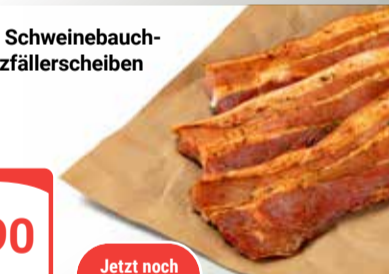

je kg  
**11<sup>90</sup>**

GLOBUS Käsewürstchen\*  
Im zarten Saitling

1 kg  
**10<sup>90</sup>**

GLOBUS Schweinebauch-  
oder Holzfällerscheiben  
Gewürzt

je kg  
**5<sup>90</sup>**

Jetzt noch  
günstiger!