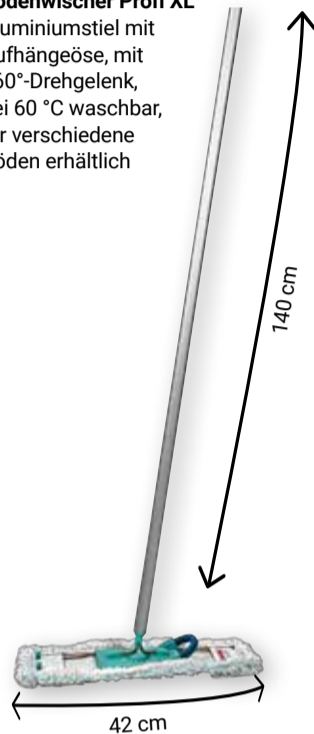

Linomatic 400 Easy
Leinenlänge: 40 m: **89.99** (134.99*)
oder **Linomatic 500 Easy**
Leinenlänge: 50 m: **109.00** (154.99*)

Für 3 bis 5
Waschladungen

Made in
Germany

Mit Leifheit
pro Jahr bis zu
200 €
sparen

Dampfreiniger Clean Tenso Power
1.300 W, Aufheizzeit: weniger als
30 Sek., Nutzungsdauer: bis 50 Min.,
XXL-Wassertank: 680 ml, 6 Düsen
für kraftvolle und gleichmäßige
Dampfverteilung

Passend dazu:
**Leifheit Ersatzpads
Clean Tenso**
12.99 (19.99*)

89.99
139.99*

ab
89.99
134.99*

**200,- € im Jahr im Vergleich zur Nutzung eines
Kondensationstrockners in einem 4-Personen-Haushalt
bei 4 Trockenvorgängen pro Woche von April–Oktober/
32 Wochen im Jahr, pro Trockenvorgang 4 kWh Strom-
verbrauch (Herstellerangabe)

Produktvorführung

in unserer Haushalts-
warenabteilung.
Freitag, den 02.05.25 und
Samstag, den 03.05.25,
jeweils von 10.00
bis 18.00 Uhr.

Fenstersauger Dry & Clean
Lithium-Ionen-Akku, Akkudauer
bis zu 38 Min. oder 110 m²,
abnehmbarer Wassertank

Streifenfreies Absaugen ohne
Tropfen auf allen glatten Flächen.

39.99
59.99*

Stiel
Aus Stahl, 140 cm:
5.99 (7.99*)
oder **Teleskopstiel**
75–135 cm:
7.99 (9.99*),
110–190 cm:
9.99 (12.99*) oder
145–400 cm:
19.99 (24.49*)

ab
5.99
7.99*

Bodenwischer Profi XL
Aluminiumstiel mit
Aufhängeöse, mit
360°-Drehgelenk,
bei 60 °C waschbar,
für verschiedene
Böden erhältlich