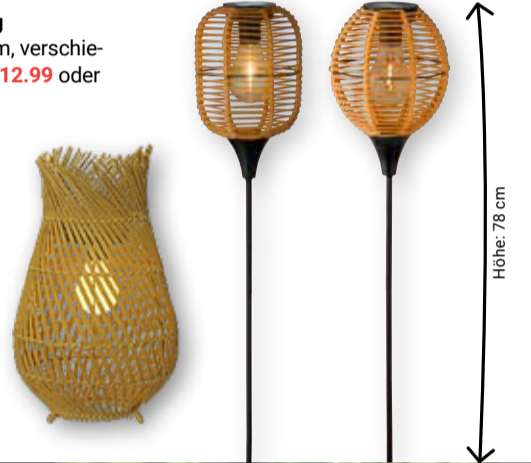

Solar

je Artikel  
**3,99**

**LED-Solar-Lichterkette**  
Mit 10 Lampen,  
Gesamtlänge: 3,8 m,  
mit Solarpanel

Solar

**15,99**

**LED-Solar-Laterne**  
Metall,  
Höhe: 18 cm,  
On-/Off-Schalter,  
verschiedene  
Ausführungen

Solar

je Artikel  
**8,99**

**Solar-Hängelampe**  
Edelstahl-Optik,  
Crackleglas,  
Einzel: **2,49** oder  
5er-Set: **8,99**

Solar

ab **2,49**

**Solar-Stabbeleuchtung**  
Kunststoff, Höhe: 78 cm, verschie-  
dene Ausführungen: je **12,99** oder  
**Solar-Laterne**  
Kunststoff, Höhe:  
36 cm: **34,99**

Solar

ab **12,99**

Höhe: 78 cm

**Solar-Sonne vom Tag  
für Licht am Abend**

**Solar-Lichterkette**  
Draht mit  
200 LEDs, Blink-  
oder Dauerlicht,  
Abstand  
Lampen: 10 cm,  
Gesamtlänge:  
20 m

**7,99**