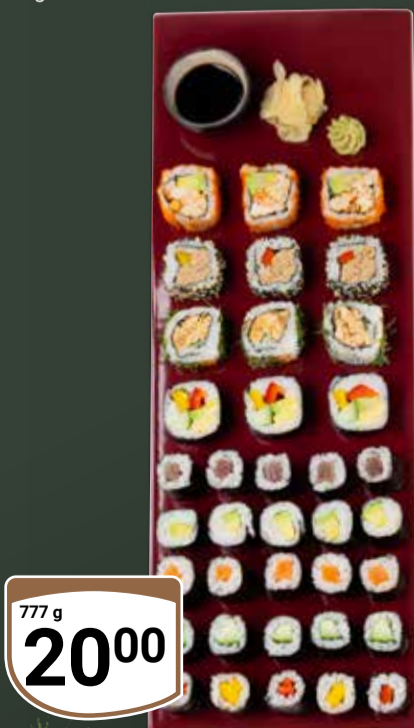

GLOBAL Platte mit 37 Sushis
Maki 5 x mit Lachs, 5 x mit Paprika,
5 x mit Gurke, 5 x mit Avocado, 5 x mit
Thunfisch, 3 x vegetarische Riesenrolle,
Inside Out 3 x Classic, 3 x mit gegartem
Lachs, 3 x mit Thunfisch,
1 kg = 25.74

777 g
20⁰⁰