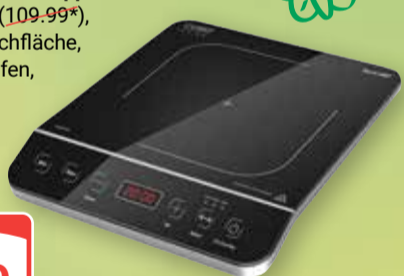

ab **44.99** 59.99*
COSO
DESIGN

Wasserkocher AWK2200NH
2.200 W, Fassungsvermögen: 1,7 l, Kochstopp-Automatik
Kaffeeautomat ACM2000NH 900 W, 1,5 l, für bis zu 12 Tassen Kaffee, Anti-Tropf-Funktion, Glasbehälter und Trichterzubehör spülmaschinengeeignet oder **Toaster ATO850NH** 800 W, einstellbare Bräunungsstufen, Aufwärm- und Auftaufunktion, Krümel-schublade, Brötchenaufsatz