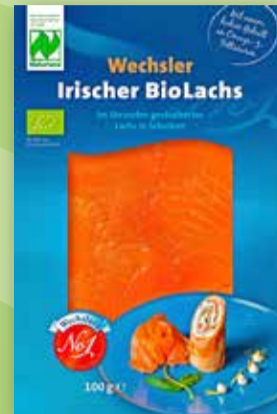

je 125 g
2 29

Wechsler
Irischer Bio Lachs
1 kg = 59.90