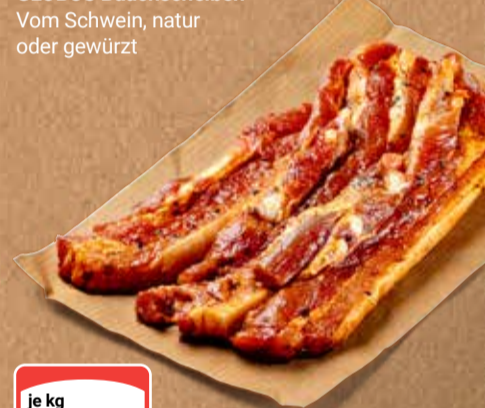

GLOBUS Schwenkbraten
Vom Schweinenacken,
natur oder gewürzt

GLOBUS Bauchscheiben
Vom Schwein, natur oder gewürzt

400 g-Packung
1 49

1,5 kg-Beutel
1 99

je kg
7 90

Jetzt noch günstiger!

je kg
5 90

Jetzt noch günstiger!