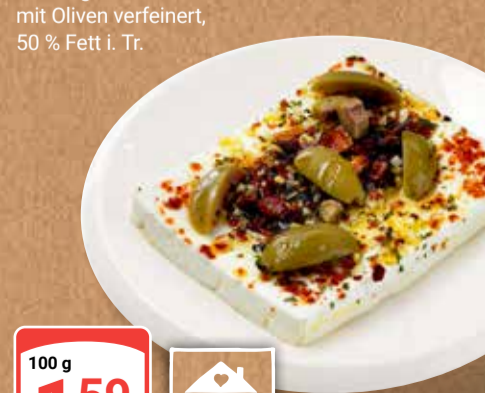

Pangasiusfilet
Mariniert, im Speckmantel

Schafskäsepaste Ajvar

Schafskäse pikant
In feurig scharfer Marinade, mit Oliven verfeinert,
50 % Fett i. Tr.

je Stück
1 99
2²⁹

100 g
1 49

100 g
1 49
1⁷⁹

100 g
1 59
1⁸⁹