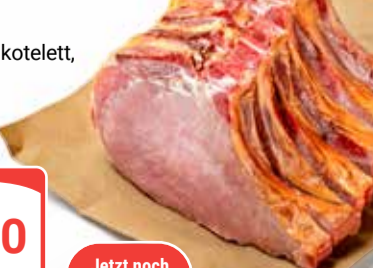

je kg
5⁴⁰

Jetzt noch
günstiger!

GLOBUS Spießbraten
Vom frischen
Schweinehals,
am Stück

1 kg
8⁹⁰

Kasseler
Vom Stielkotelett,
am Stück

1 kg
4⁹⁰

Jetzt noch
günstiger!

*Mit Phosphat