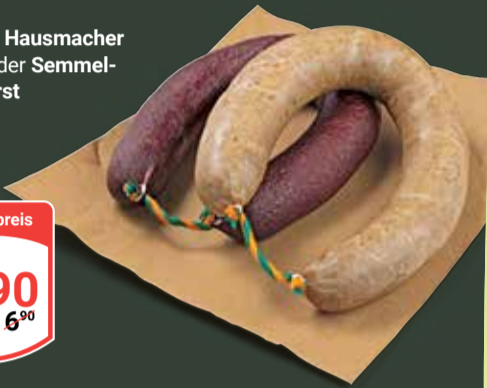

je 110 g
1.99
 2.79

Wir finden, probieren muss sich lohnen!

GLOBUS Hausmacher
 Grütz- oder Semmel-leberwurst
 Im Ring

Probierpreis
 je kg
5.90
 6.90

GLOBUS Partyrad
 Weizengebäck mit verschiedenen Dekoren, ideal als Beilage zum Grillen, 1 kg = 6.23