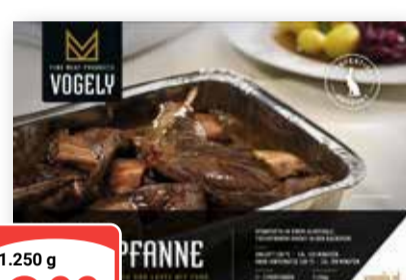

Vogely Hasenpfanne
Tiefgefroren, 1 kg = 7.99

1.250 g
9⁹⁹