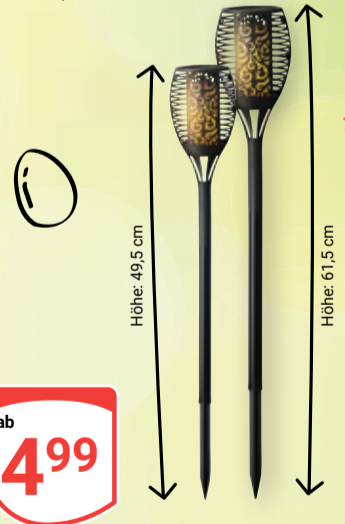

Geschenkpapier oder Geschenktüten
Verschiedene Motive und Größen: von 0,79 bis 1,49
1 m = 0,50

ab **0,79**

Blumenerde
20 l: 2,49 (2,99*) oder 40 l: 3,99 (4,99*), 1 l: 0,10-0,12

ab **2,49**
~~2,99*~~

LED-Solarfackel
Kunststoff, mit Flackereffekt, Höhe: 49,5 cm: 4,99 oder Höhe 61,5 cm: 6,99