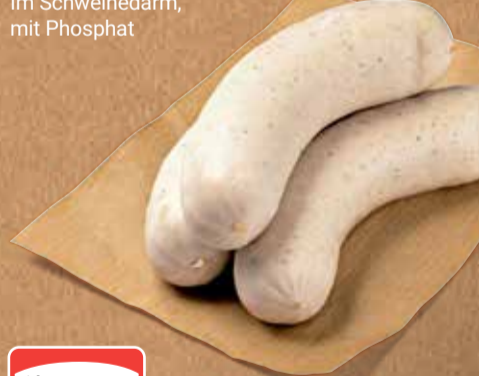

1 kg
6.90

Jetzt noch günstiger!