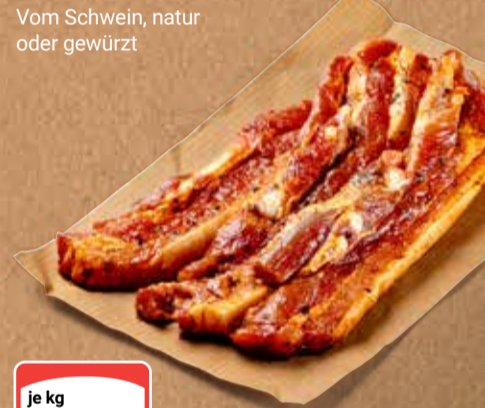

GLOBUS Schwenkbraten
Vom Schweinenacken,
natur oder gewürzt

GLOBUS Bauchscheiben
Vom Schwein, natur
oder gewürzt

400 g-Packung
1.49

1,5 kg-Beutel
1.99

je kg
7.90

Jetzt noch günstiger!

je kg
5.90

Jetzt noch günstiger!