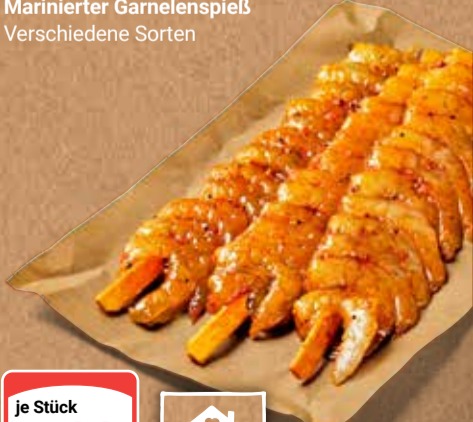

je Stück
1.99
2.29