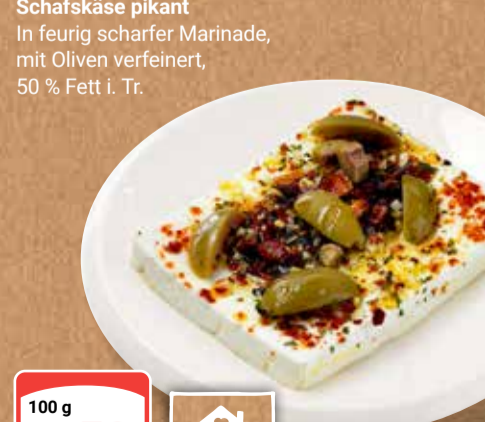

Pangasiusfilet
Mariniert, im
Speckmantel

Schafskäsepaste Ajvar

Schafskäse pikant
In feurig scharfer Marinade,
mit Oliven verfeinert,
50 % Fett i. Tr.

je Stück
1.99
2.29

100 g
1.29
1.49

100 g
1.49
1.79

100 g
1.59
1.89