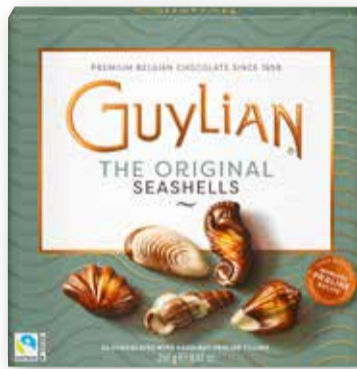

je 136-137 g
3⁹⁹
4⁴⁹

Nestlé Minis
Verschiedene Sorten,
1 kg: 10.64-13.32

je 187-234 g
2⁴⁹

Berggold Gelee-Früchte
Verschiedene Sorten,
1 kg = 3.96

je 250 g
0⁹⁹

Guylian Meeresfrüchte
1 kg = 17.96

250 g
4⁴⁹
5²⁹