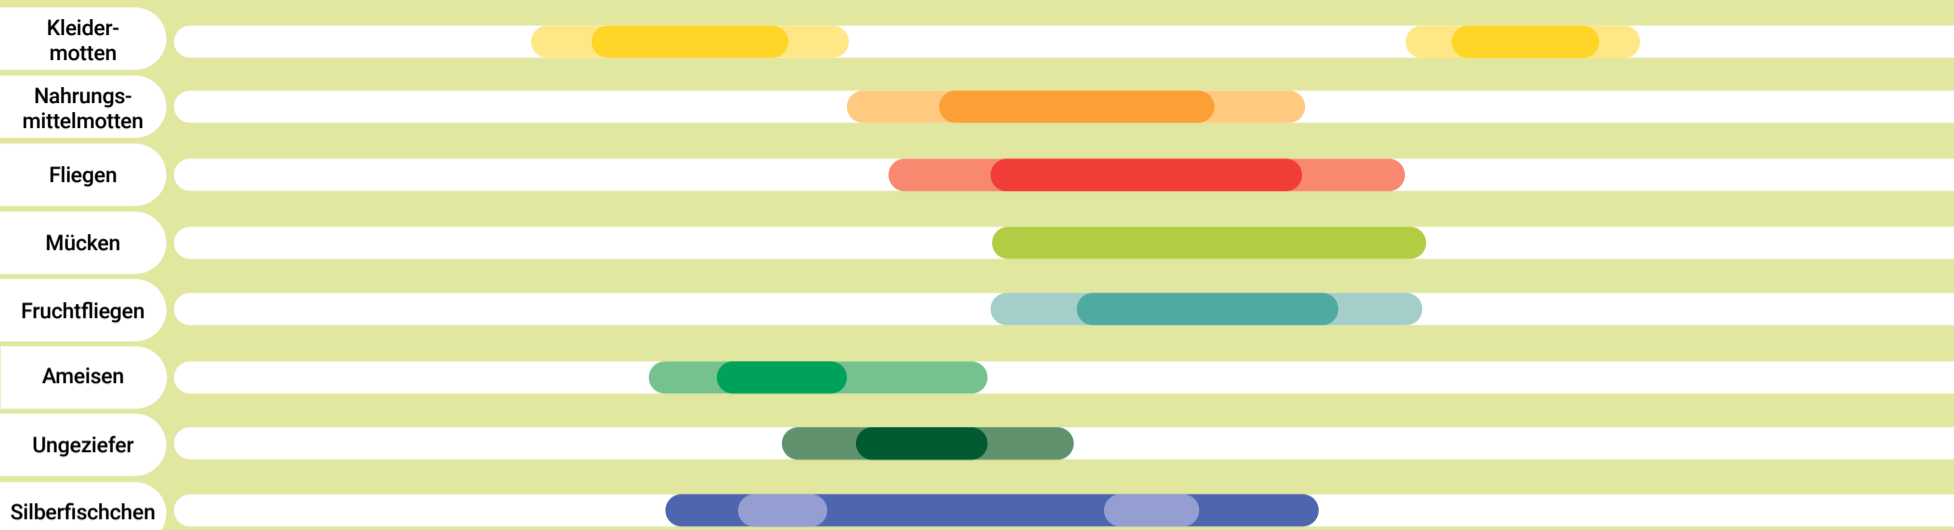

Alles gegen kleine Quälgeister

Januar   Februar   März   April   Mai   Juni   Juli   August   September   Oktober   November   Dezember

Aeroxon Fliegenklatsche
Verschiedene Farben

je Artikel **0⁹⁹**
~~1⁴⁹~~

Aeroxon Lebensmittel-Mottenfalle
Geruchlose Leimfalle mit Sexuallockstoff, Stück = 1.75

Biozidprodukte vorsichtig verwenden. Vor Gebrauch stets Etikett und Produktinformationen lesen.

2 Stück **3⁴⁹**
~~3⁹⁵~~

Aeroxon Fruchtfliegen-Falle
Leimfalle mit natürlichem Lockstoff

Biozidprodukte vorsichtig verwenden. Vor Gebrauch stets Etikett und Produktinformationen lesen.

3⁹⁹
~~4⁹⁹~~

Aeroxon Gelbfalle
Für Topfpflanzen, Stück = 0.30

10 Stück **2⁹⁹**
~~3⁴⁹~~

Raid Freeze Spray
1 l = 12.83

350 ml **4⁴⁹**

Raid Essentials Mücken-Stecker
Original, 1 l = 154.69

Biozidprodukte vorsichtig verwenden. Vor Gebrauch stets Etikett und Produktinformationen lesen.

32 ml **4⁹⁵**

Raid Essentials Mücken-Stecker Nachfüller
45 Nächte, 1 l = 118.44

Biozidprodukte vorsichtig verwenden. Vor Gebrauch stets Etikett und Produktinformationen lesen.

32 ml **3⁷⁹**
~~4²⁵~~

Nexa Lotte Frucht-/Essigfliegenklebefalle
Stück = 0.70

4er-Pack **2⁷⁹**
~~3²⁹~~

Nexa Lotte Cedarholzringe
Stück = 0.50

Biozidprodukte vorsichtig verwenden. Vor Gebrauch stets Etikett und Produktinformationen lesen.

6er-Pack **2⁹⁹**
~~3⁴⁹~~

Nexa Lotte Kleider- & Textilmottenfalle
Stück = 2.25

Biozidprodukte vorsichtig verwenden. Vor Gebrauch stets Etikett und Produktinformationen lesen.

2er-Pack **4⁴⁹**
~~4⁹⁵~~

Reinex Biotonnen-Pulver
1 kg = 6.98

500 g **3⁴⁹**

Reinex Silberfischchenköder
Stück = 0.76

3 Stück **2²⁹**
~~2⁹⁵~~

Ardap Ungezieferspray
1 l = 19.99

750 ml **14⁹⁹**
~~17⁹⁹~~

Ardap Ameisenmittel
1 kg = 29.98

500 g **14⁹⁹**
~~17⁹⁹~~

Ardap Zecken-/Flohschutz Halsband
Für Hunde, verschiedene Sorten

je Artikel **9⁹⁹**

Ardap Zeckenspray
Anwendung am Tier, 1 l = 35.96

250 ml **8⁹⁹**
~~10⁹⁹~~