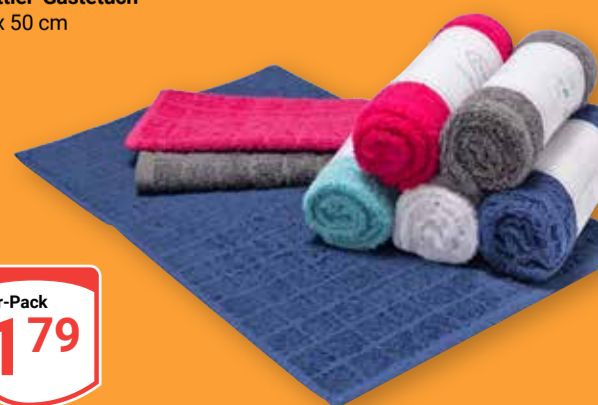

je 2er-Pack
299

Frottier-Gästetuch
30 x 50 cm