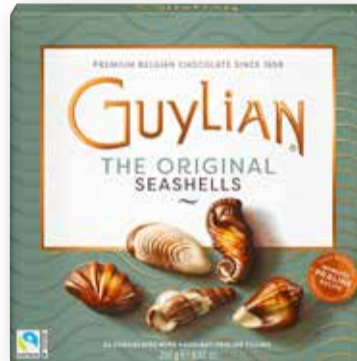

je 136–137 g
3⁹⁹
4⁴⁹

Nestlé Minis
Verschiedene Sorten,
1 kg: 10.64–13.32

je 187–234 g
2⁴⁹

Guylian Meeresfrüchte
1 kg = 15.96

250 g
3⁹⁹
5²⁹

Seeberger
Nuts'n Berries
1 kg = 16.60

150 g
2⁴⁹
2⁷⁵

Dr. Oetker
Kuchen-
backmischung
oder Kleine
Backideen
Verschiedene
Sorten,
1 kg: 3.83–9.25