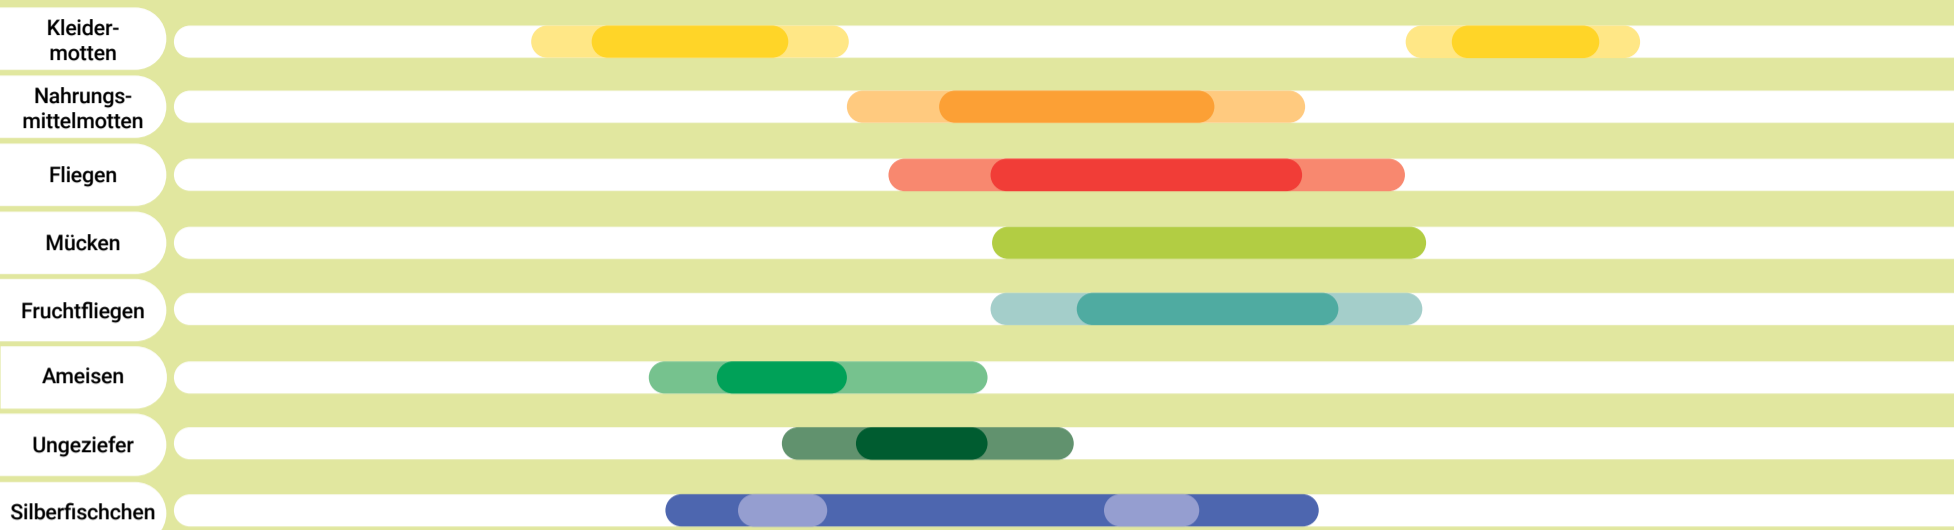

Aeroxon Fliegenklatsche
Verschiedene Farben

je Artikel **0,89**
~~1,49~~

Aeroxon Lebensmittel-Mottenfalle
Geruchlose Leimfalle mit Sexuallockstoff, Stück = 1.75

Biozidprodukte vorsichtig verwenden. Vor Gebrauch stets Etikett und Produktinformationen lesen.