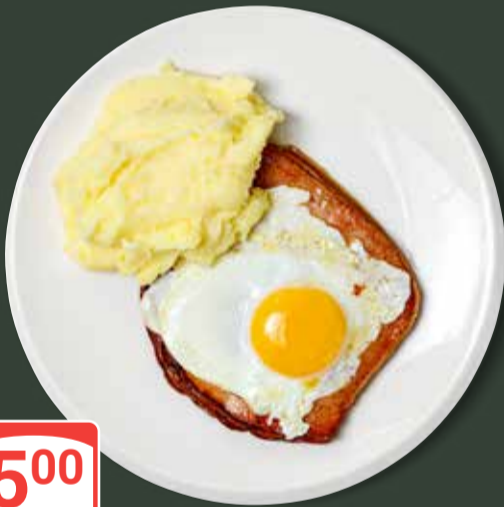

5.00

Cherryrispentomaten
Ursprung Italien, Sorte siehe Etikett, KL I,
1 kg = 3.58

500 g-Schale
1.79

Philadelphia
Verschiedene Sorten,
1 kg = 5.03

je 175 g
0.88
2.19

Original Wagner Big City Pizza
oder **Die Backfrische**
Verschiedene
Sorten,
tiefgefroren,
1 kg: 4.11-5.59