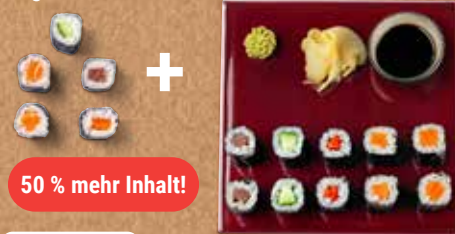

An unserer Sushitheke

GLOBUS Maki-Set
Maki mit Lachs, Thunfisch, Gurke und Paprika,
1 kg = 23.47

50 % mehr Inhalt!

170 g
399

So entsteht
unser Sushi

GLOBUS Bowl mit Lachs
Sushi-Reis, Avocado,
Frühlingszwiebel,
Kresse, Schnittlauch,
gerösteter Sesam,
Ingwer und Wasabi,
1 kg = 26.32

285 g
799