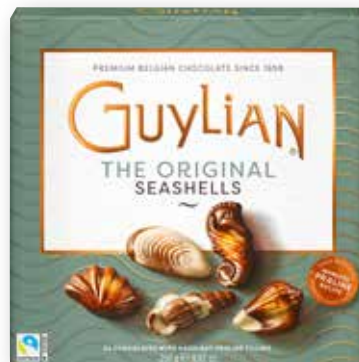

je 136-137 g
3⁹⁹
4⁴⁹

Nestlé Minis
Verschiedene Sorten,
1 kg: 10.64-13.32

je 187-234 g
2⁴⁹

Guylian Meeresfrüchte
1 kg = 15.96

250 g
3⁹⁹
5²⁹

Seeberger
Nuts'n Berries
1 kg = 16.60

150 g
2⁴⁹
2⁷⁵

Dr. Oetker
Kuchen-
backmischung
oder Kleine
Backideen
Verschiedene
Sorten,
1 kg: 3.83-9.25