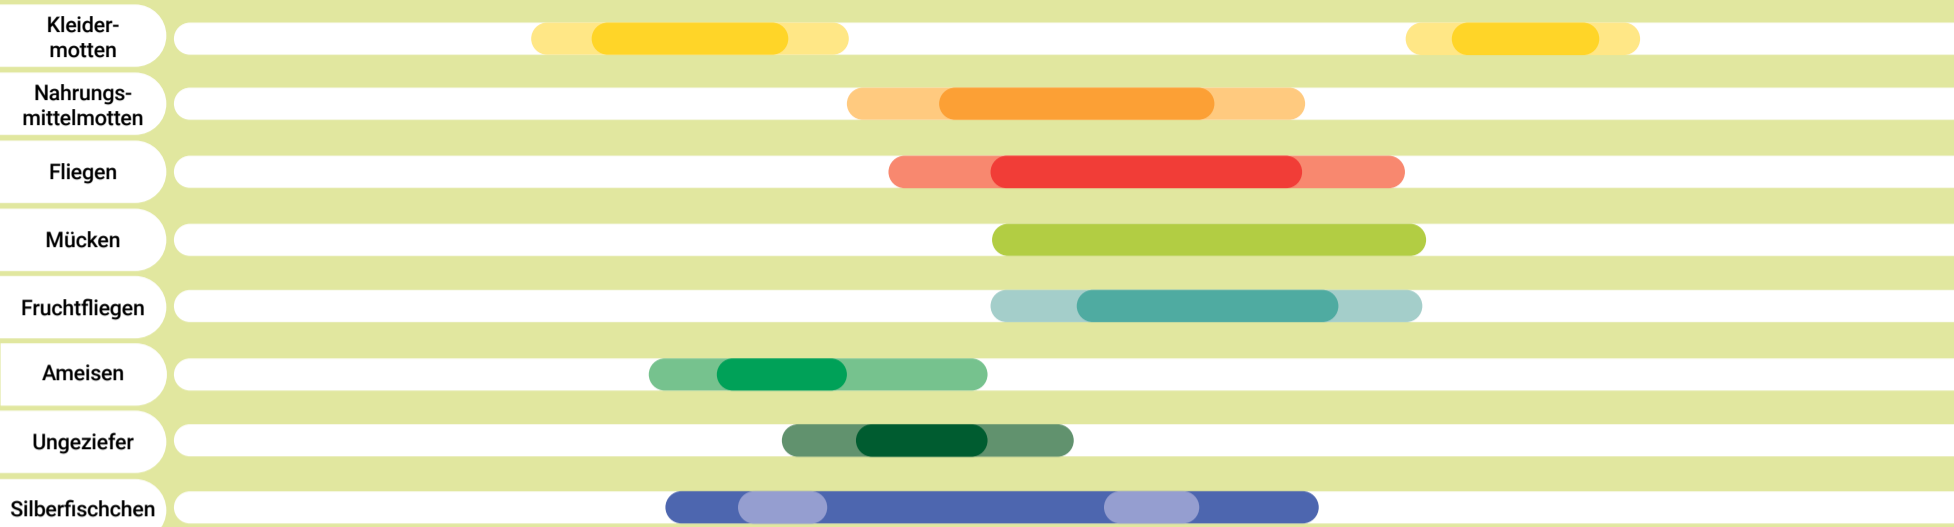

Aeraxon Fliegenklatsche
Verschiedene Farben

je Artikel **0⁸⁹**

Aeraxon Lebensmittel-Mottenfalle
Geruchlose Leimfalle mit Sexuallockstoff, Stück = 1.75

Biozidprodukte vorsichtig verwenden. Vor Gebrauch stets Etikett und Produktinformationen lesen.