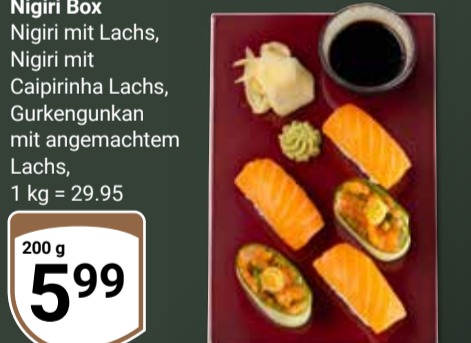

Nigiri Box
Nigiri mit Lachs,
Nigiri mit
Caipirinha Lachs,
Gurkengunkan
mit angemachtem
Lachs,
1 kg = 29.95

200 g
599