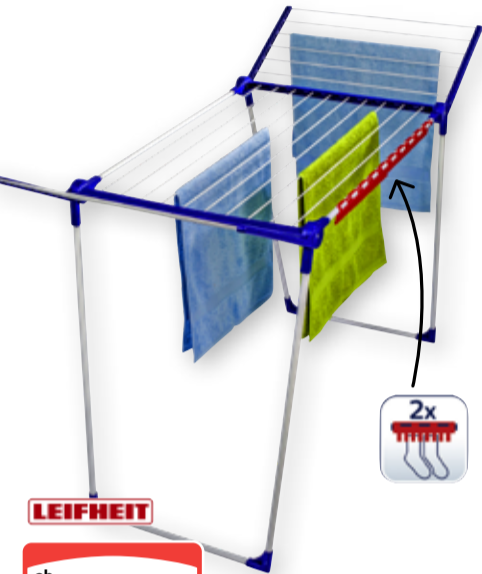

**LEIFHEIT**

ab **24<sup>99</sup>**  
~~39<sup>99</sup>\*~~

Für bis zu 2 Waschladungen

**Bügeltisch Air Board M Solid**  
Höhenverstellbar von 76–100 cm für eine angenehme Arbeitshöhe: **49.99** (89.99\*) oder