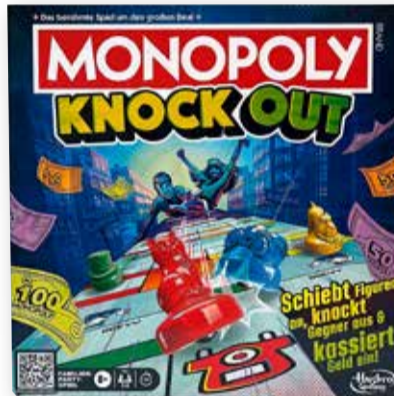

Alle Artikel dieser Seite solange der Vorrat reicht

Die freche Sprechhexe
Für den Zauberspruch müssen in der Hexenküche die richtigen Zutaten in den magischen Kessel gerührt werden, für 2-4 Spieler, ab 4 Jahren

12⁹⁹

Hitster – Das Musik-Kartenspiel, Hitster-Schlager Party oder Hitster Guilty Pleasures
Für 2-10 Spieler, ab 16 Jahren, verschiedene Spiele

je Artikel
19⁹⁹
24^{99*}

Uno Kartenspiel
2-10 Spieler, ab 7 Jahren

7⁹⁹

Uno Party
Mit speziellen Regeln für große Gruppen, für 6-16 Spieler, ab 7 Jahren

17⁹⁹
24^{99*}

Phase 10
Lass dich Runde um Runde neu fesseln, für 2-6 Spieler, ab 7 Jahren

8⁹⁹

Jenga Classic
Kultspiel, ziehe die Holzklötze aus dem Turm und lege sie wieder oben auf, ab 6 Jahren

17⁹⁹
24^{99*}

Looping Louie
Lustiges Actionspiel, für 2-4 Spieler, ab 4 Jahren

24⁹⁹
37^{99*}

Hasbro Monopoly Knockout
Schiebt Figuren an, knockt Gegner aus und kassiert Geld ein, für 2-8 Spieler, ab 8 Jahren

22⁹⁹

Lorcana Gateway-Set
Mit Disney Lorcana erweckst du mit 6 magischen Tinten Glimmer von Disney Figuren zum Leben, ab 2 Spieler, ab 8 Jahren

19⁹⁹
24^{99*}

Armor All Kratzerentferner
1 l = 44,95

200 ml
8⁹⁹

Armor All XL-Mikrofaser Trockentuch
78,8 cm x 59,7 cm

6⁹⁹

Armor All 2-in-1 Mikrofaser-Waschhandschuh
80 % Polyester, 20 % Polyamide

5⁹⁹

Armor All Polierpads
Mit Griff

3er-Pack
4⁹⁹

Armor All Alufelgenbürste

5⁹⁹

Sicherheitsweste
Mit reflektierenden Streifen rundum und Klettverschluss, Universalgröße, nach DIN EN 471

Auch erhältlich:
Kinder-Sicherheitsweste
2,99

3⁹⁹

Armor All Felgen- und Reifenreiniger
Dreifachwirkende Aktiv-Formel, wirkt in 30 Sekunden, 1 l = 13,98

500 ml
6⁹⁹

Energizer Armor All Cockpit Glanz
New Car oder Lemon Fresh, 1 l = 11,98

je 500 ml
5⁹⁹

Armor All Insektenentferner
1 l = 13,98

500 ml
6⁹⁹

*Unverbindliche Preisempfehlung des Herstellers