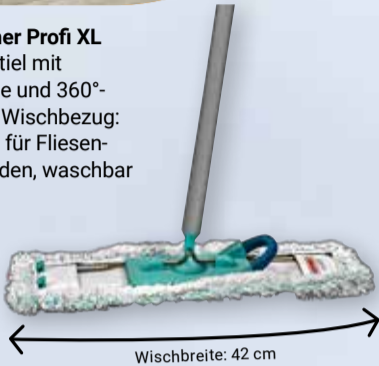

Bodenwischer Profi XL

Aluminiumstiel mit Aufhängeöse und 360°-Drehgelenk, Wischbezug: Cotton Plus, für Fliesen- und Steinböden, waschbar bei 60 °C

Höhe: 140 cm

Wischbreite: 42 cm

LEIFHEIT

29⁹⁹
~~47^{99*}~~