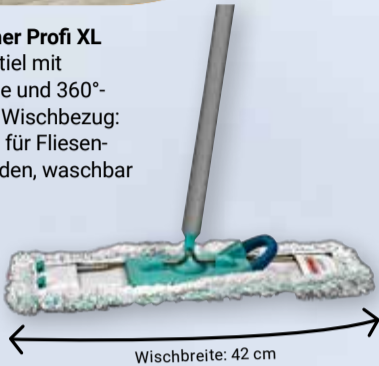

Höhe: 140 cm

Wischbreite: 42 cm

LEIFHEIT

29⁹⁹
~~47^{99*}~~

Passend dazu:
Wischbezug Profi XL
Wischbreite: 42 cm, waschbar bei 60 °C, für Bodenwischer Profi XL, verschiedene Ausführungen, je **12.99** (19.99*)