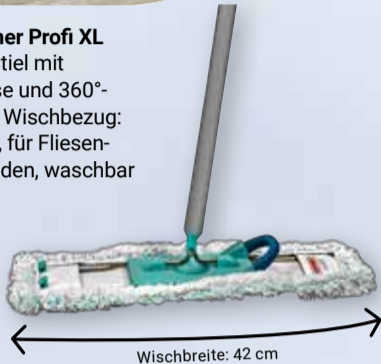

Höhe: 140 cm

Wischbreite: 42 cm

LEIFHEIT

29⁹⁹
~~47⁹⁹*~~

Passend dazu:
Wischbezug Profi XL
Wischbreite: 42 cm, waschbar bei 60 °C, für Bodenwischer Profi XL, verschiedene Ausführungen, je **12.99** (19.99*)