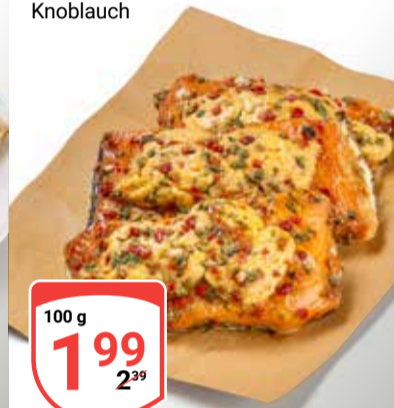

100 g
1 29
1 49

Lachsden Trondheim
Heißgeräucherter Lachs mit einer
Farce aus Kräutern und
Knoblauch

100 g
1 99
2 99

Werner Lauenroth Krabben-Chips
Verschiedene Sorten,
1 kg = 15.90