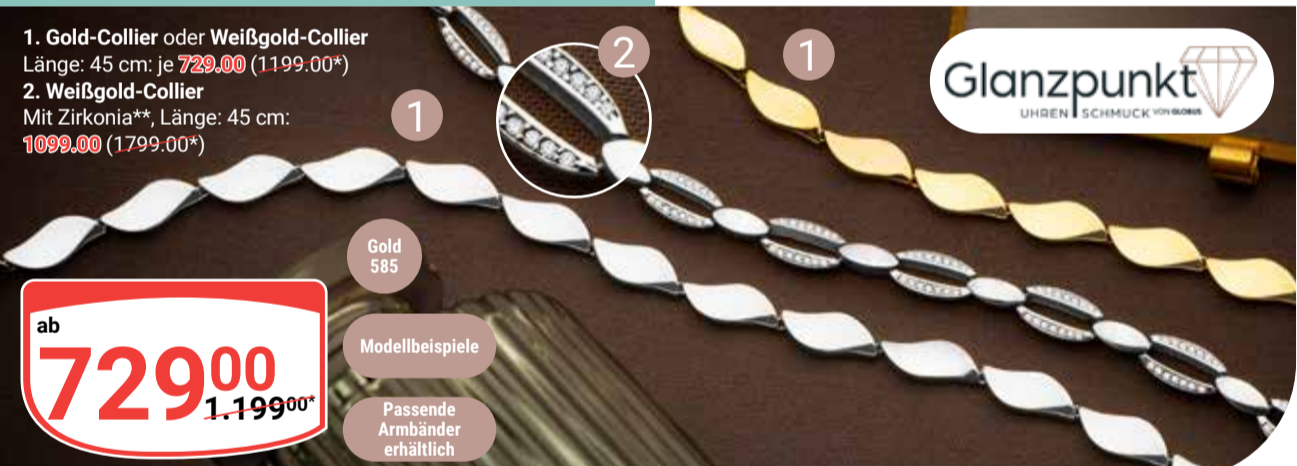

Ohrloch stechen für Groß & Klein

inkl. Ohrstecker

Bitte vereinbaren Sie einen Termin.