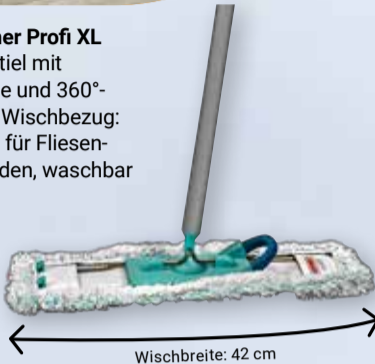

Höhe: 140 cm

Wischbreite: 42 cm

LEIFHEIT

29⁹⁹
~~47⁹⁹*~~

Passend dazu:
Wischbezug Profi XL
Wischbreite: 42 cm, waschbar bei 60 °C, für Bodenwischer Profi XL, verschiedene Ausführungen, je **12.99** (19.99*)