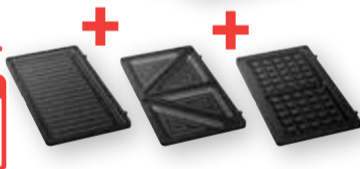

Tefal
49⁹⁹
99⁹⁹*