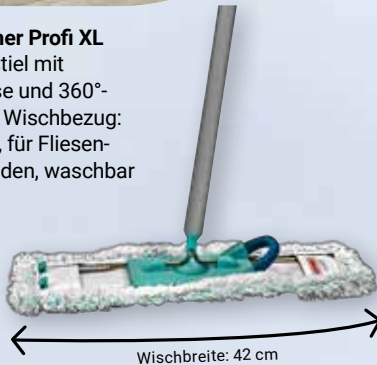

Höhe: 140 cm

Wischbreite: 42 cm

LEIFHEIT

29⁹⁹
~~47^{99*}~~

Passend dazu:
Wischbezug Profi XL
Wischbreite: 42 cm, waschbar bei 60 °C, für Bodenwischer Profi XL, verschiedene Ausführungen, je **12.99** (19.99*)